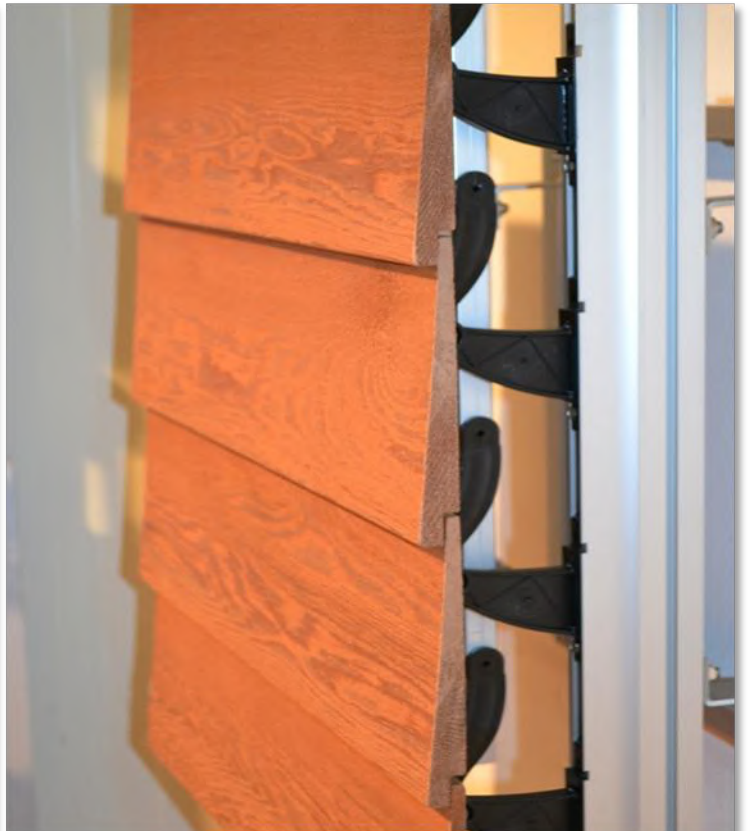

Træ persienser

Træ - gran/ rød ceder/ ask.

Finish - lak / thermo.

Betjening - manuel / motor.

Udendørs træ systemer

Træ facader med skrå lammeler.

Wood - gran / rød ceder / ask / fyr

Finish - natur / thermo / silikat maling

Betjening - manuel / motor

Træ rulle systemer

Træ - gran / rød ceder / ask / fyr

Finish - natur / thermo / silikat maling

Betjening - manuel / motor

Træ folde skodder

Træ - gran / rød ceder / ask / fyr

Finish - natur / thermo / silikat maling