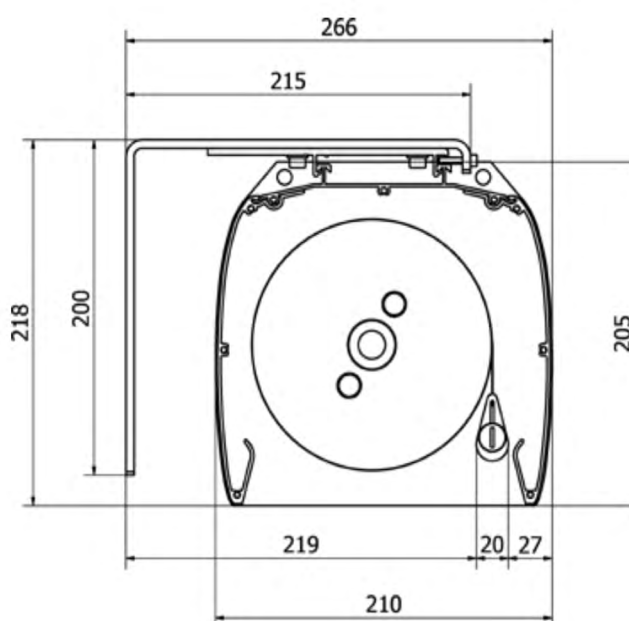

Regal

- Kan leveres i format 4:3, 16:9 & 16:10.
- Kan leveres med overfladerne allround mat hvid, home cinema, Micro-perforeret til lyd bag fra, grå kontrast og bagprojektion i flere varianter se vore dugtyper – se afsnit 7.
- Motorstyring & El-tilbehør – se afsnit 8.

Robuste og praktiske vægbeslag

- REGAL kan monteres med et løftekit.
- Med systemet Systemmet gør det muligt at løfte skærmen og anbringe den i dens endelige position.
- Dette system kræver udelukkende 2 teknikere/personer samt et stillads, hvilket sparer arbejds- og installationsomkostninger.
- Systemmet gør det også muligt at pille skærmen ned for vedligeholdelse, rengøring og reparation. Skærmen skal fastgøres og forankres grundigt efter at have flyttet på det.

Alle skærmene i REGAL produktlinjen er pakket ind i dedikeret stålstangsforstærket indpakning, hvilket dækker træet og papkassen.