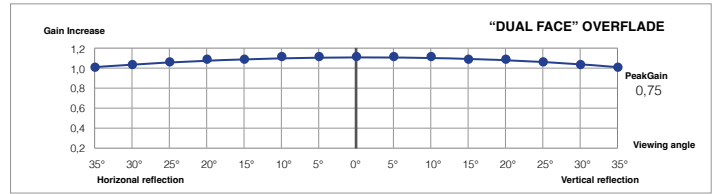

MAT HVID

Ishvid, højtydende, brandhæmende PVC lærred. Den har en tynd gravering på overfladen, der sikrer perfekt syn, selv med højdefinition projektioner. Synsvinklen er 150 grader uden tab af kontrast eller farve. Tykkelsen på 0,41 mm tillader ekstrem planhed, selv på meget store motoriseret lærreder. Det er indikeret nominelle gain på 1,2 er ideelt når det kommer til perfekt gengivelse uden lyspletterm når der projekteres med lav- og højintensitetsprojektorer, både til professionelt og privat brug. Lærred kan svejses for at opnå størrelser op til 12 m i bunden.

Projektionstype	Gain	Tykkelse	H Roll	4K
Front	1,1	400 µm	2400 mm	✗