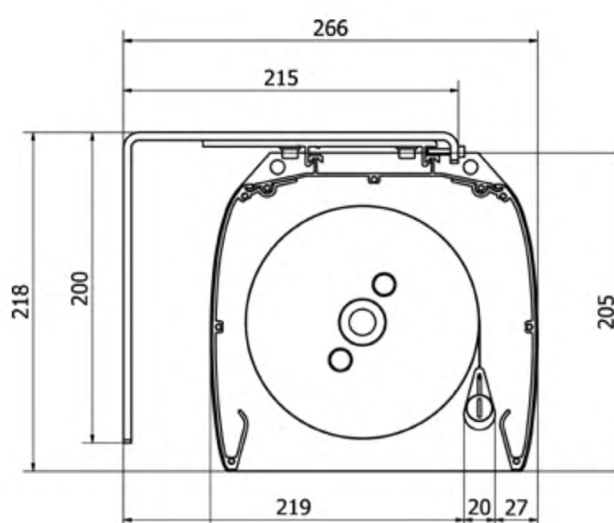

REGAL Tab-Tension

- Kan leveres i format 4:3,16:9 & 16:10.
- Kan leveres med overfladerne mat hvid, 4K, Micro-perforeret til lyd bag fra, grå kontrast og bagprojektion i flere varianter se vores dugtyper.
- Motorstyring & El-tilbehør.

Robuste og praktiske vægbeslag

- REGAL kan monteres med et løftekit.
- Med systemet Systemmet gør det muligt at løfte skærmen og anbringe den i dens endelige position.
- Dette system kræver udelukkende 2 teknikere/personer samt et stillads, hvilket sparer arbejds- og installationsomkostninger.
- Systemet gør det også muligt at tage skærmen ned for vedligeholdelse, rengøring og reparation. Skærmen skal fastgøres og forankres grundigt efter at have flyttet på det.