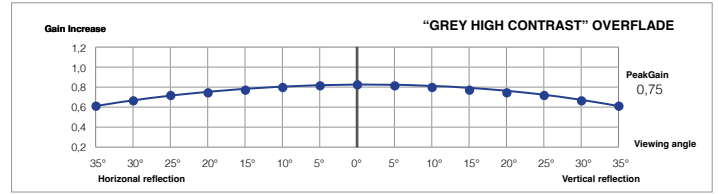

GREY CONTRAST

Overfladen er blødt dobbeltlags PVC med grå bagside. Specialdesignet til brug med > 1500 ANSI lumen projektorer. Høj kontrast over den giver en fremragende kontrast hvad angår mørkere farver. Den er utroligt strækbar og kan svejses.

Projektionstype	Gain	Tykkelse	H Roll	4K
Front	0,8	420 µm	2400 mm