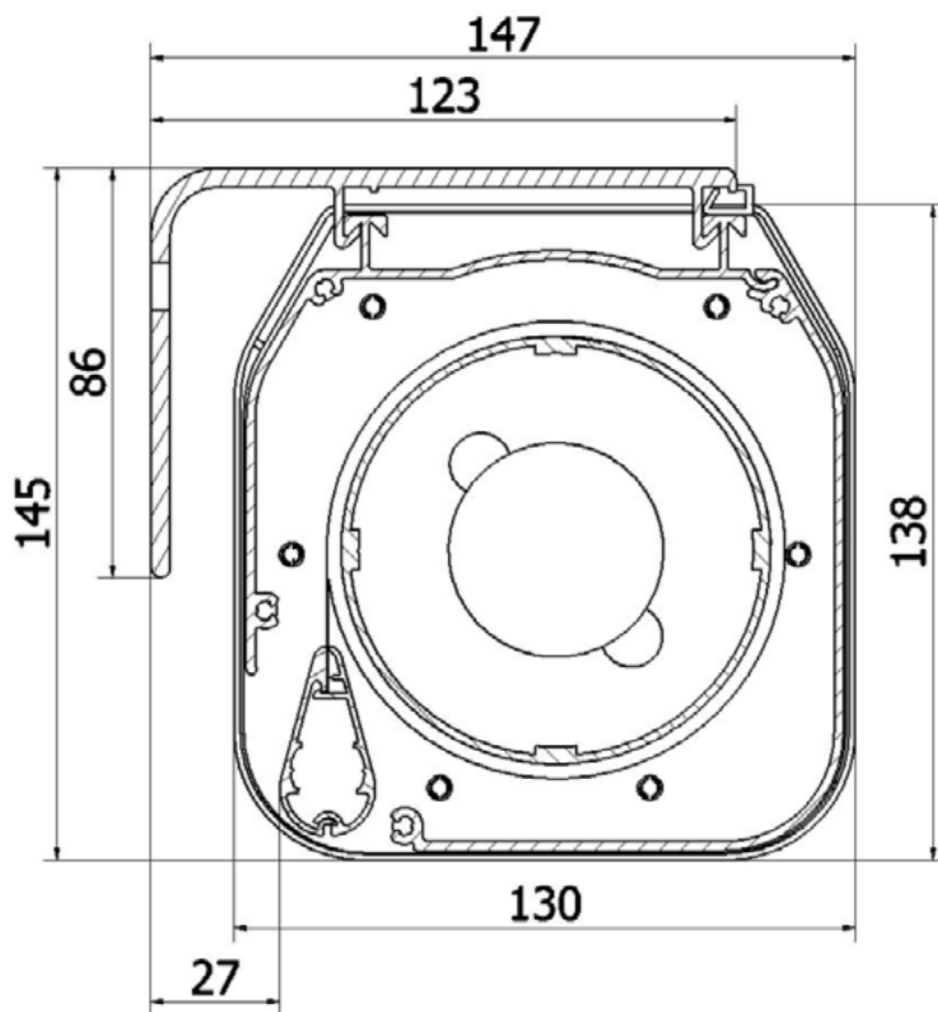

LISSAU® Square Greenscreen

Square Greenscreen

- Kan leveres i format 4:3, 1:1, 16:9 og 16:10.