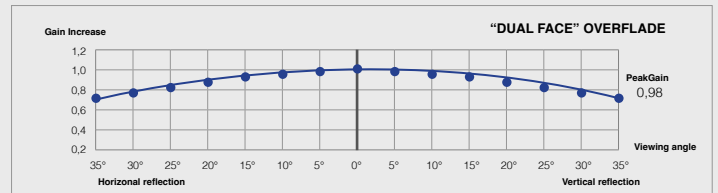

REGINA 1 FLEX

Frontdug til D95, D140 og D200 motor til tab-tension og dobbeltrør lærreder med max. højde på 650 cm og max. bredde på 1200 cm samt rammeskærme med max højde på 600cm. Flexdugen er sammensvejset per ca. 200cm.

Projektionstype	Gain	Tykkelse	H Roll	4K
Front	0,98	280 µm	2020 mm	✓