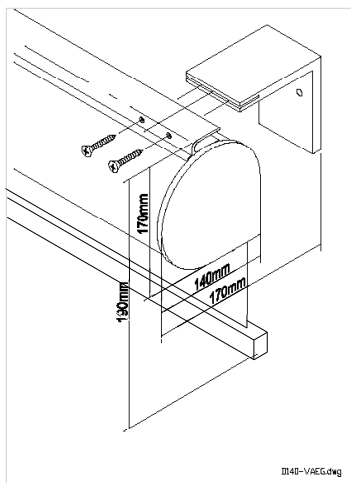

Generelt for Storskærme i D140 kassetter

Rullelærreder med kassette leveres med forskellige dugtyper.

Storskærme i D140 kassetter leveres med 2 dugtyper.

- **Lærred uden sammensvejsning:** Fast vævede eller støbte storlærreder der bruges i fuld rullebredde fra B x H: 350 x 300 til 450 x 440 cm. Se afsnit 7 – 'dugtyper'.

Kassette valg:

D140 er ekstruderede aluminiumskassetter der leveres i ral 9010 og kan indfarves i ral farve efter tilbud.

Betjening:

- Lærrederne betjenes i alle størrelser med motor.
- Leveres standard med 230V kabelmotor til op- og nedfunktion via rumstyring eller kontakt.
- Kan leveres med fjernbetjening med indbygget RTS-modtager.
- Leveres med justerbar top og bundstop indstillet i dugmål fra os.
- Obs. Følg vedlagte eldiagram og monteringsvejledning.
- Motorstyring & El-tilbehør – se afsnit 8.

Ophæng og mål på D140:

Kassetten fastgøres til beslagene med 2 skruer gennem forberede huller i kassettefanen.

D140 med vægbeslag hvor underlisten hænger ca. 3,5 cm fra væg i udrullet tilstand.