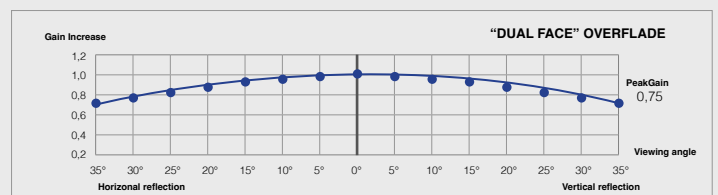

REGINA 1 FLEX MICROPERFORERET

Akustisk frontdug 600cm. Egenskaber som Regina 1 flex og den er perforeret så lyd kan komme gennem flex dugen. Hulantal 300.000 pr.m2, hul diameter 0,5 mm.

Projektionstype	Gain	Tykkelse	H Roll	4K
Akustisk Front	0,98	280 µm	2020 mm	✗