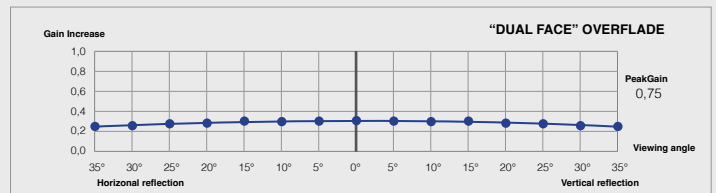

REGINA 500 FLEX

Bagdug til D95, D140, D200 motor med tab-tension og dobbeltrør lærreder med max. højde på 650 cm og max. bredde på 1200 cm samt rammeskærme med max højde på 600cm. Og bredde på 1200cm. Flexdugen er sammensvejet pr ca. 200 cm.

Projektionstype	Gain	Tykkelse	H Roll	4K
Bag	0,24	280 μm	2020 mm	☒