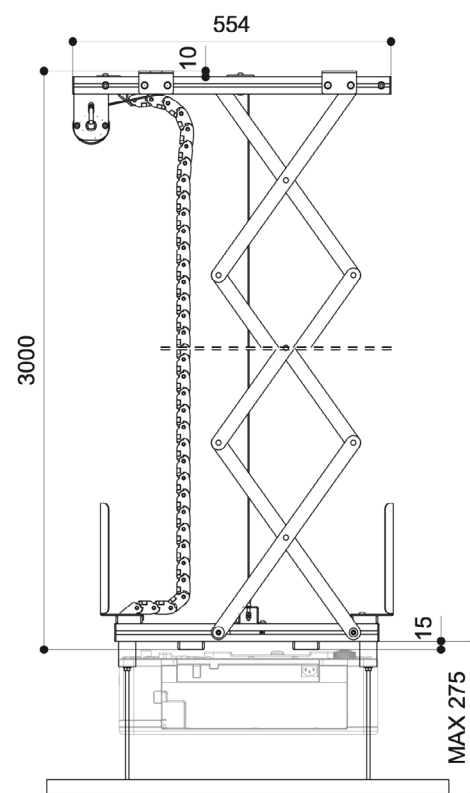

LISSAU®

M300

Side åben

M 300

Tekniske specifikationer

Strøm tilslutning	220-230C - 50HZ
Max strøm forbrug	184 W
Motor omdrejninger	17 rpm
Dimension lukket	575x405x554 (BxHxD i mm)
Dimension åben	575x3000x554 (BxHxD i mm)
Afstand mellem fikseringspunkter	398x326 (BxD i mm)
Max projektor dimension	570x600 (BxD i mm)
Max vægt	30 kg
Netto vægt af projektor hejs	17 kg