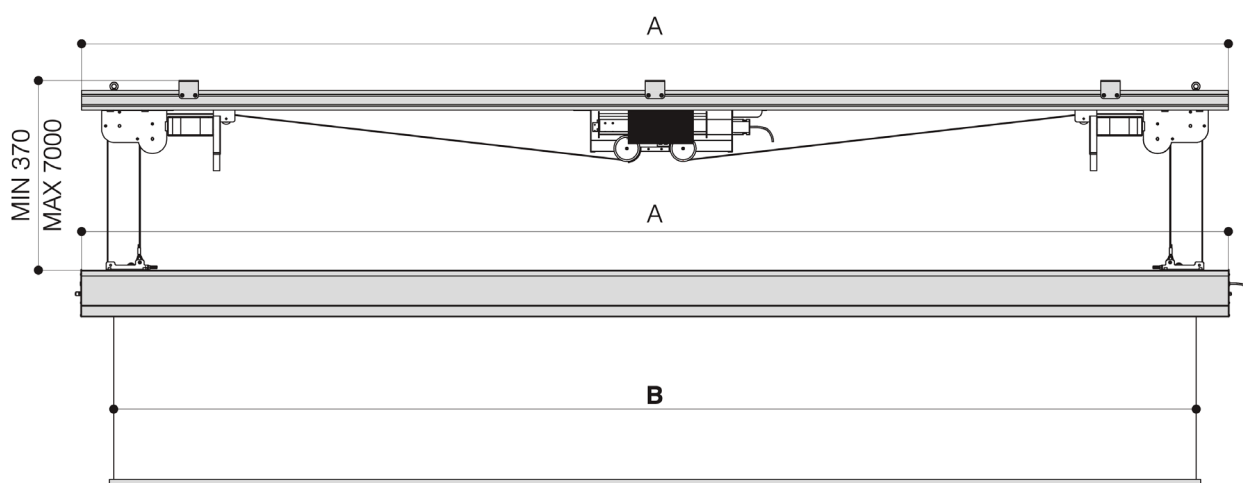

## VIP M

Tekniske specifikationer	
Strøm tilslutning	220-230V - 50HZ
Max strøm forbrug	360 W
Motor omdrejninger	12 rpm
Dimension top kassette	2060x170x200 (BxHxD i mm)
Max lærreds bredde	4500 mm
Max nedsænkning	7 mtr
Netto vægt af hejs	40 kg
Max lærreds vægt	60 kg