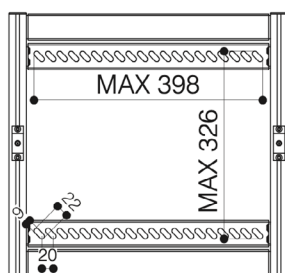

Max afstand mellem fastgørelsespunkter

M 300

Tekniske specifikationer

Strøm tilslutning	220-230C - 50HZ
Max strøm forbrug	184 W
Motor omdrejninger	17 rpm
Dimension lukket	575x405x554 (BxHxD i mm)
Dimension åben	575x3000x554 (BxHxD i mm)
Afstand mellem fikseringspunkter	398x326 (BxD i mm)
Max projektor dimension	570x600 (BxD i mm)
Max vægt	30 kg
Netto vægt af projektor hejs	17 kg