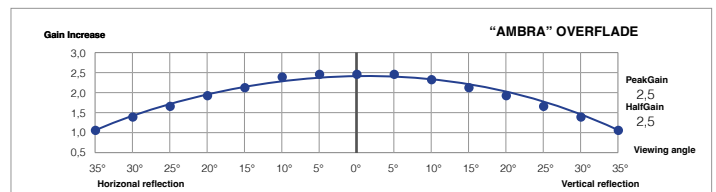

AMBRA

Blødt og tyndt lærred for bagprojektion. Takket være dens specielle tekstur, kan den foldes og udstrækkes mange gange uden at blive skadet. Udelukkende egnet til brug i rammeskærme. Den kan svejses for at opnå større lærredsstørrelser. Dens høje lysstyrke giver billedet en fremragende kontrast. Dens grønlig farve påvirker ikke på nogen måde projectionen, tværtimod, det gør den mindre følsom overfor lys i rummet.

Projektionstype	Gain	Tykkelse	H Roll	4K
Bag	2,5	300 µm	2400 mm