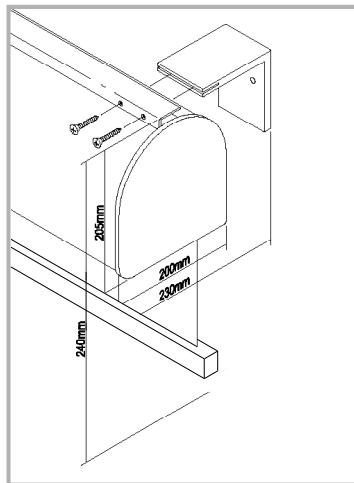

Generelt for Storskærme i D200 kassetter

Rullelærreder med kassette leveres med forskellige lærredstyper alt efter størrelse og kravet om hvor plant skal hænge, samt om der kan accepteres en sammensvejsset dug.

Diameteren på lærredsrøret bliver større jo bredere lærredet er, og det bestemmer kassettestørrelsen. En større kassette en større rør-diameter.

Storskærme i D200 kassetter leveres med 2 lærredstyper

- **Lærred uden sammensvejsning:** Fast vævede eller støbte storlærreder der bruges i fuld rullebredde fra: B350 × H300 til B600 × H340 cm. Duge i et stykke gør at de hænger meget plant.
- **Lærred med sammensvejsning:** Dug der sammensvejses.

Kassette valg:

D200 er ekstruderede aluminiumskassetter der leveres i ral 9010 og kan indfarves i ral farve efter tilbud.

Betjening:

- Lærrederne betjenes i alle størrelser med motor.
- Leveres standard med 230V kabelmotor til op-nedfunktion via rumstyring eller kontakt.
- Kan leveres med fjernbetjening med indbygget RTS-modtager.
- Leveres med justerbar top og bundstop indstillet i dugmål fra os.
- Obs. Følg vedlagte eldiagram og monteringsvejledning.
- Motorstyring & El-tilbehør – se afsnit 8.

Ophæng og mål på D200:

Kassetten fastgøres til beslagene med 2 skruer gennem forborede huller i kassettefanen.

D200 med vægbeslag hvor underlisten hænger ca. 3 cm fra væg i udrullet tilstand.