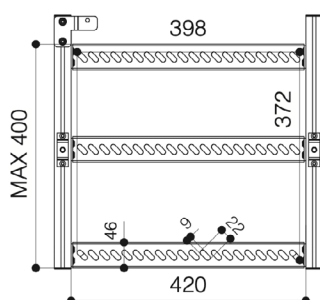

Max afstand mellem fastgørelsespunkter

M 100

Tekniske specifikationer

Strøm tilslutning	220-230C - 50HZ
Max strøm forbrug	184 W
Motor omdrejninger	17 rpm
Dimension lukket	575x155x554 (BxHxD i mm)
Dimension åben	575x970x554 (BxHxD i mm)
Afstand mellem fikseringspunkter	398x372 (BxD i mm)
Max projektor dimension	570x600 (BxD i mm)
Max vægt	30 kg
Netto vægt af projektor hejs	12 kg