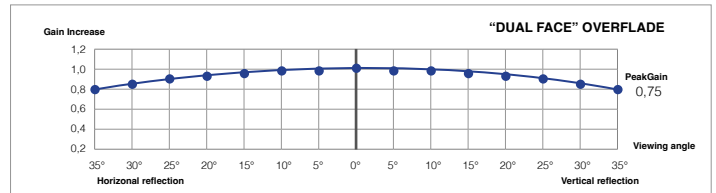

SATINA 1300 FLEX

Frontdug uden svejsning til rammeskærme med max højde på 350 cm. Og bredde på max. 1200cm.

Projektionstype	Gain	Tykkelse	H Roll	4K
Front	1,0	400 μm	2400 mm	☒