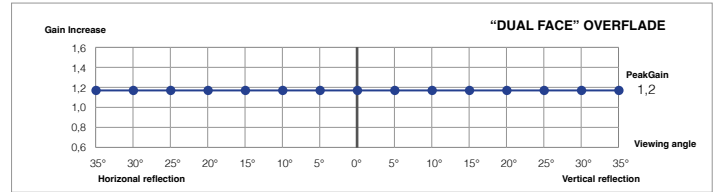

AMAX

Frontdug til D95, D140 og D200 manuel og motor lærred-er med max. BxH 510 x440 eller 510x600 cm. 95% lystæt. Uden svejsning. Vulkaniseret dug fremstillet i en rivefast glasfiber forstærket kerne. Vulkaniseret med et sort og hvidt lag med sort bagside. Brandhæmmende, og kan ikke sammensvejses.

Projektionstype	Gain	Tykkelse	H Roll	4K
Front	1,2	280 µm	5150 mm	✓