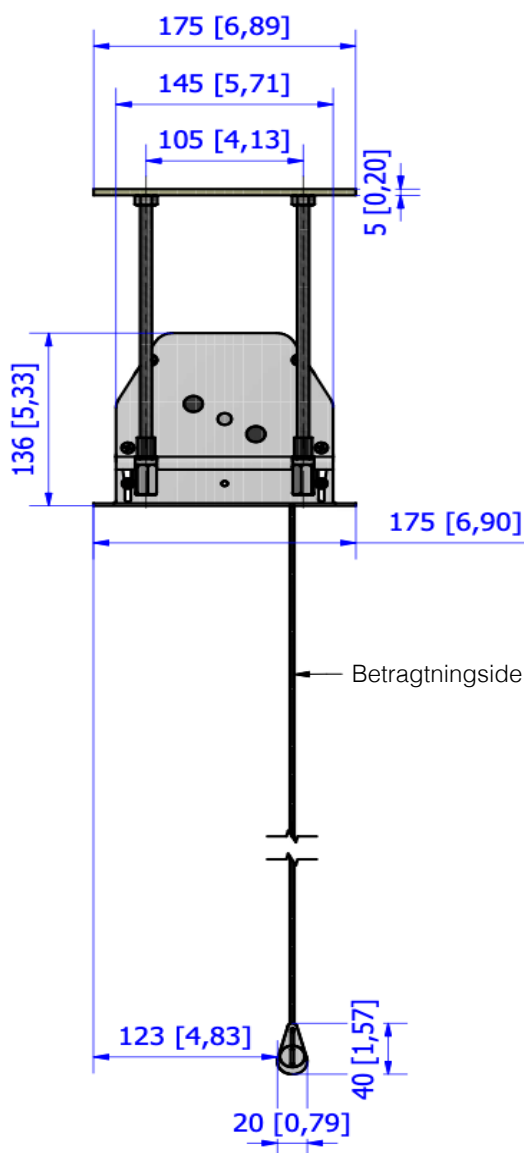

Indbygningslærred

- Kan indtegnes i det projekterede byggeri til både lærred, solafskærmning og mørklægning.
- Dobbelt kassette der kan indeholde f.eks lærred og mørklægning der kan styres individuelt.
- Afstandsbeslag der kan justeres optil en højde af 110cm til nedsænket loft
- Kan levers i format 4:3 og i formaterne 16:9 og 16:10.
- Kan leveres med overfladerne mat hvid, 4K, microperforeret til lyd bagfra, grå kontrast og bagprojektion. For flere varianter se vores dugtyper.