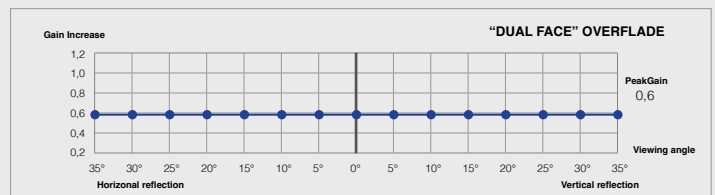

GREY FLEX

Frontdug til C75, D65, og D95 motor tabtension lærreder med max. højde på 215 cm rammeskærme med max højde på 230cm. Kan ikke sammensvejses.

Projektionstype	Gain	Tykkelse	H Roll	4K
Front	0,6	280 µm	3200 mm	✓