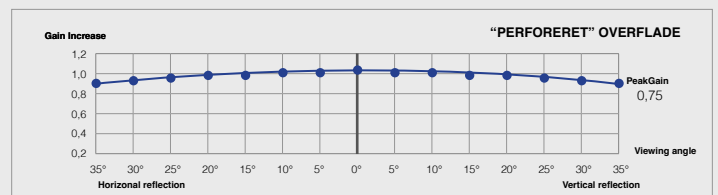

PERFORERET

Et frontprojektionslærred, som også er lydoverførende, ideelt til store lærredsstørrelser, hvor bunden er længere end 300 cm. Fremstillet i PVC. Den kan svejses og bruges både på motoriseret- og rammeskærme, når højtalere er placeret bag ved lærredet. Under projekteringen, er perforationerne helt usynlige. - Perforeringsdiametere på 1,3 mm.

Projektionstype	Gain	Tykkelse	H Roll	4K
Front	1,0	410 µm	2400 mm