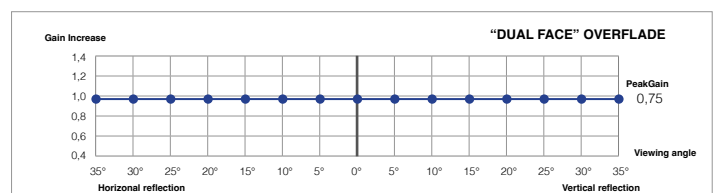

THEATER 1 FLEX

Lystæt frontdug til D95, D140 og D200 motor med tab-tension og dobbeltrør lærreder med max. højde på 650 cm og max. bredde på 1200 cm, samt rammeskærme med max højde på 600cm. Flexdugen er sammensvejset pr ca. 200 cm.

Projektionstype	Gain	Tykkelse	H Roll	4K
Front	0,95	280 µm	3200 mm	✓