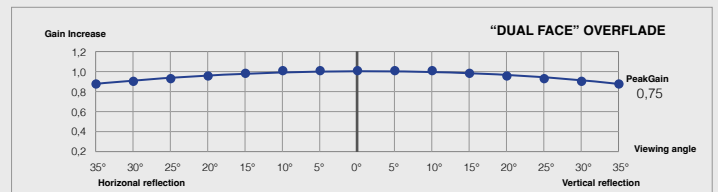

HOME VISION

Sort og hvid, ikke-gennemsigtig sammensætning PVC film. Ligesom det flade lærred, giver den en meget høj billeddefinition, takket være den perfekte planhed. De sorte kanter er påsvejet. Ved at svejse flere dug sammen, er det muligt at opnå større lærredsstørrelser. Den er ideel når det er nødvendigt at blokere for lyskilder der kommer bagfra. Bemærk: Den kan ikke bruges som gardin; Solen varmer overfladen, og skader den dermed. Tilsvarende i PVC er det mest normale mat hvide lærred.

Projektionstype	Gain	Tykkelse	H Roll	4K
Front	1,0	400 µm	2100 mm