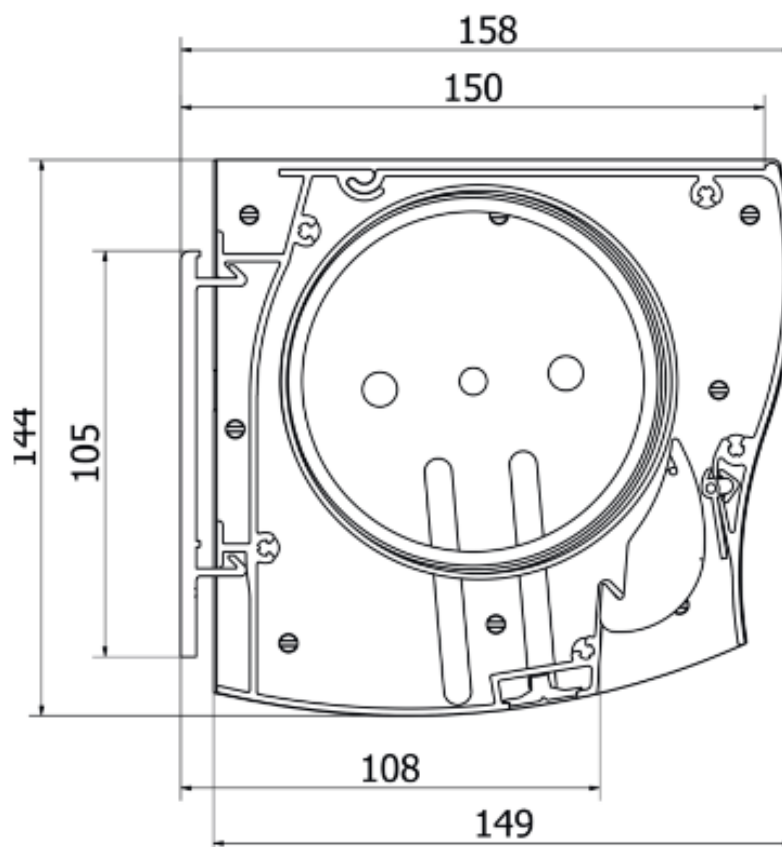

Art

- Kan indtegnes i det projekterede byggeri til både lærred, solafskærmning og mørklægning.
- Afstandsbeslag der kan justeres op til en højde af 110cm til nedsænket loft
- Kan leveres i format 4:3, 16:9 & 16:10.
- Kan leveres med overfladerne allround mat hvid, home cinema, Micro-perforeret til lyd bag ved, grå kontrast og bagprojektion i flere varianter se vore dugtyper i afsnit 7.
- Motorstyring og El-tilbehør – se afsnit 8.