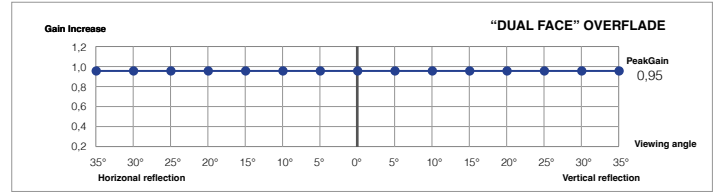

DUAL FACE

Innovativt lærred: semitransparent overflade beregnet til både front- og bagprojektion. Dens specielle tekstur gør det muligt at kombinere høj lysstyrke med en meget bred sunsvinkel. Det gør dette produkt ideelt til brug i digitalskiltning, samt til udlejningsbrug, da det kan bruges til projekto på begge sider (en af gangen). Den er velegnet til ramme, fast fold og på anmodning til motoriseret lærred.

Projektionstype	Gain	Tykkelse	H Roll	4K
Front + Bag	0,95	280 µm	3200 mm