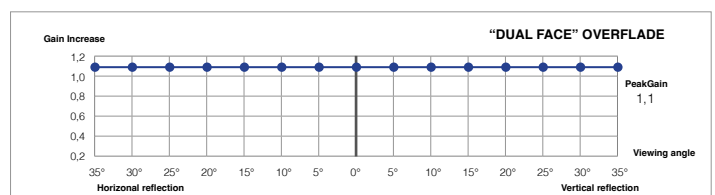

BIANCA

Frontdug til D95, D140 og D200 manuel og motor lærreder med max. BxH 600 x340 eller 400x500 cm. Uden svejsning. Lystæt. Vulkaniseret støbt dug med sort bagside. Lærredet er brandhæmmende og kan ikke sammensvejses

Projektionstype	Gain	Tykkelse	H Roll	4K
Front	1,1	280 µm	4000 mm	✓