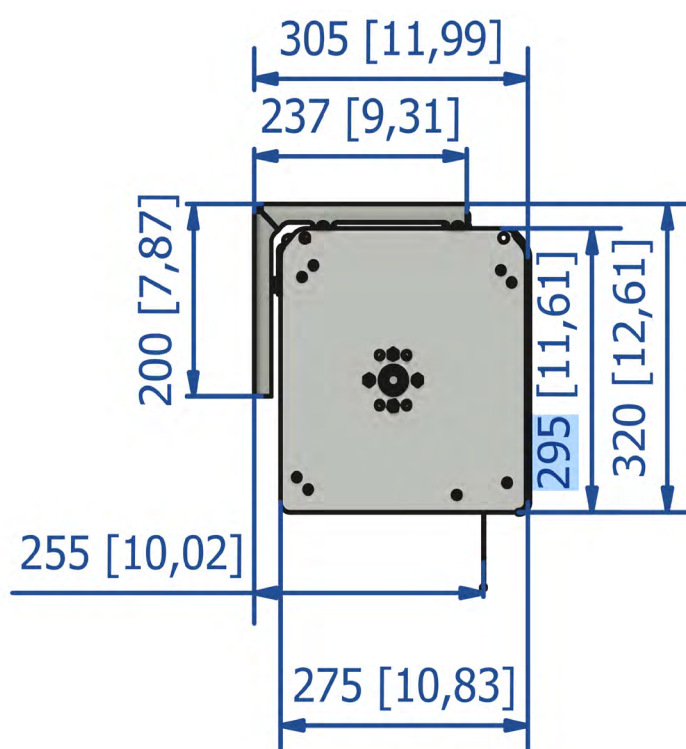

LISSAU® Regal XL Tab-Tension

REGAL XL Tab-Tension

- Kan leveres i format 4:3, 16:9 & 16:10.
- Kan leveres med overfladerne mat hvid, 4K, Micro-perforeret til lyd bag fra, grå kontrast og bagprojektion i flere varianter se vores dugtyper.
- Motorstyring & El-tilbehør - se afsnit 8.

Elegante, robuste og praktiske vægbeslag

- Med det unikke væg og loftbeslag er det nemt og effektivt at montere lærredet.