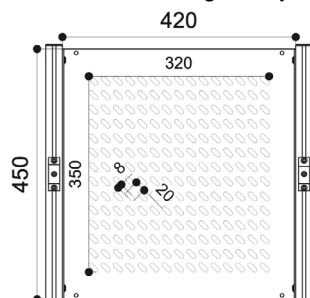

Max afstand mellem fastgørelsespunkter