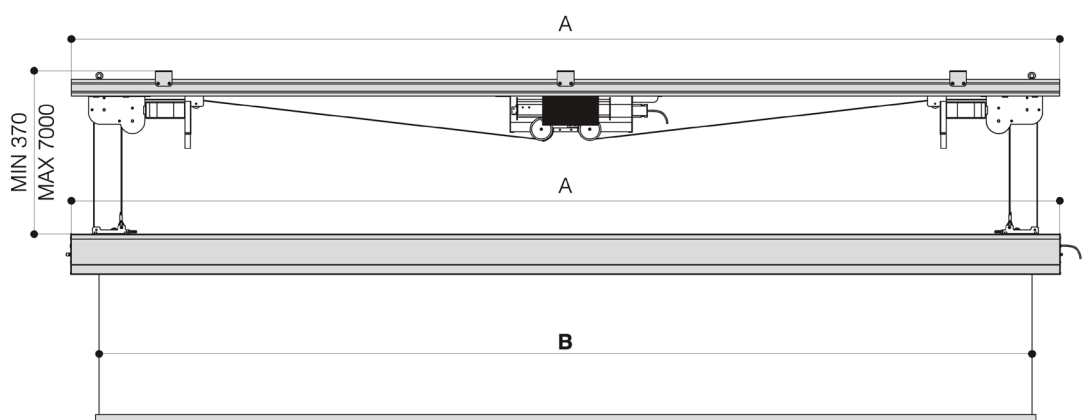

VIP (*Visual In Position*)

Hejsesystem

VIP Hejsesystem

- Passer på Square, Regal og Regal XL
- Kan anvendes fra bredde 240 til 700 cm
- Max vanding 700cm i højden
- 3 fastgørelsespunkter for montage i loft
- 2 metalbendel i siderne for nedkørsel