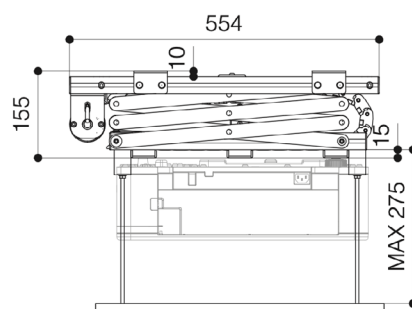

Side lukket