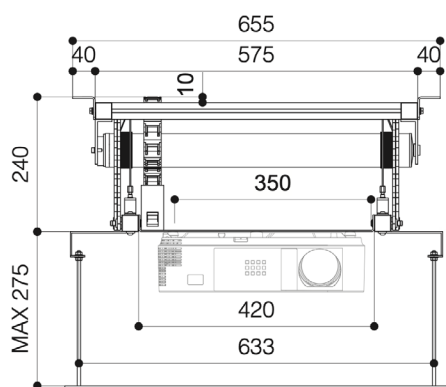

LISSAU®

S200

Front lukket