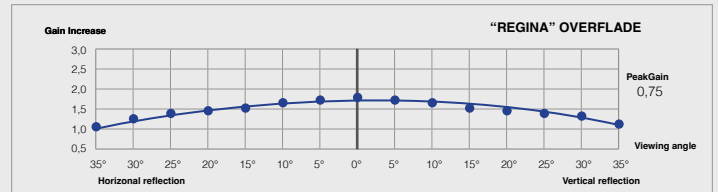

REGINA

PVC lærred for bagprojektion. Dens tykkelse og tekstur gør den ideel til brug i motoriseret lærreder. Den har en meget høj gain, og lysstyrke er fordelt jævnt henover overfladen. De sorte kanter er påsvejset, og ved at påsvejses er det muligt at opnå en hel ad lærred i forskellige mål. Takket være dens lyse effekt, er det det ideale lærred for veloplyste rum, når brugt sammen med en kraftig projektor. Synsvinklen er på over 90 grader. Som med alle hvide frontprojektionslærreder, kan den ikke tåle direkte lysindfald, og vil i så fald drastisk nedsætte kontrasten.

Projektionstype	Gain	Tykkelse	H Roll	4K
Front	1,8	410 µm	2400 mm