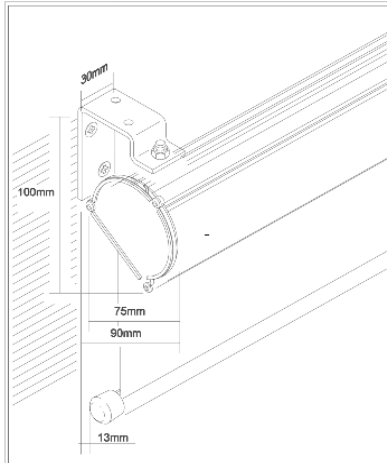

Lærredet leveres standard med mat hvid dug, Gain 1,0. ca. 80-90% lystæt.
Kan leveres med specialduge f.eks lystæt, bagprojektion. højgain – se afsnit 7.

Kassettefarve hvid RAL 9010, eller specialfarve i henhold til RAL kode.

Manuelt lærred – Ophæng på væg eller loft

Billedmål

B x H i cm

160 × 160

183 × 180

195 × 160

195 × 200

213 × 213

244 × 240

280 × 215

- C 75 Kassette med fjederoptræk.
- Uden sort ramme på dug.
- Lærredet leveres standard med væg/loftbeslag med ca. 1 cm luft fra underliste til væg.
- Vægt pr. meter kassette ca. 4kg.
- Andre typer ophæng mulig