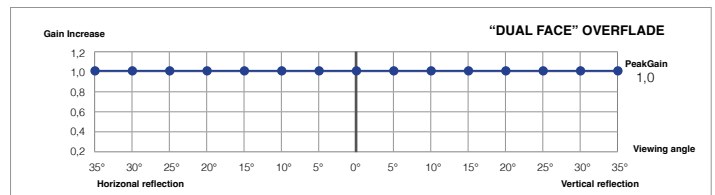

WHITE FLEX

Frontdug til C75, D65, og D95 motor tabtension lærreder med max. højde på 215 cm rammeskærme med max højde på 230cm. Kan ikke sammensvejses.

Projektionstype	Gain	Tykkelse	H Roll	4K
Front	1,0	280 µm	3200 mm	✓