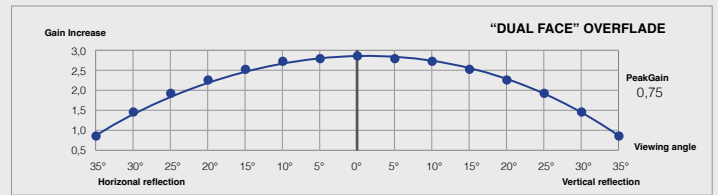

3D PRO ACTIVE

Et specielt lærred for 3d active videoprojektorer. Den er ligeså strækbar som Diamant, or den tilbyder fremragende lysstyrke, god kontrast, såvel som en synsvinkel på næsten 90%. I veloplyst rum såsom konferencehaller eller kontorer er det et nødvendigt valg, for at undgå at skulle dæmpe lyset. Den snævre synsvinkel gøre den mindre følsom overfor lodrette lyskilder såsom lamper og vinduer. Siden den er gennemsigtig, er den følsom overfor lys placeret bagved lærredet. Den kan ikke svejses og den kan ikke bruges på rammeskærme højere end 200 cm.

Projektionstype	Gain	Tykkelse	H Roll	4K
Front	2,8	190 µm	2000 mm