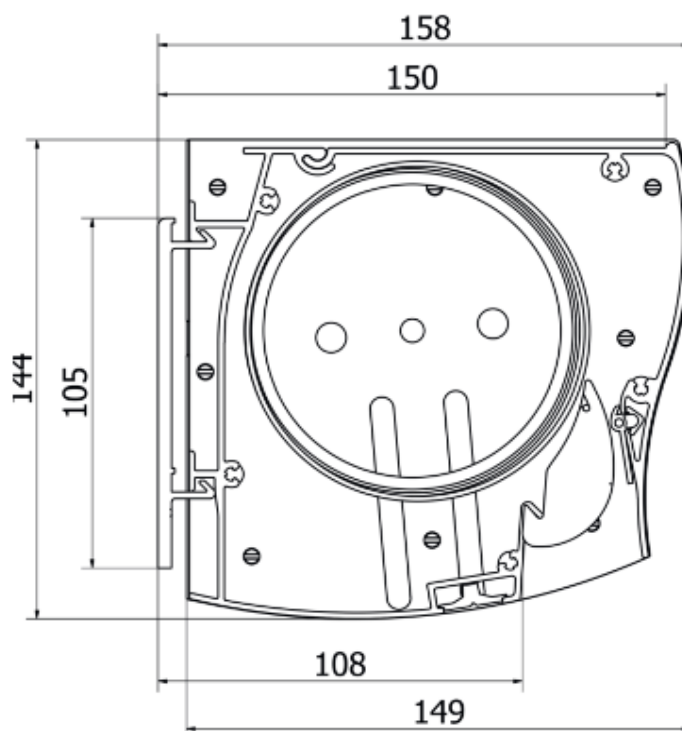

### FORMATER

1:1 / 4:3  
16:9 / 16:10

På motoren ydes 5 års  
garanti

**Art Tab-Tension**

- Kan indtegnes i det projekterede byggeri til både lærred, solafskærmning og mørklægning.
- Dobbelt kassette der kan indeholde f.eks lærred og mørklægning der kan styres individuelt.
- Kan levers i format 4:3 og i formaterne 16:9 og 16:10.
- Kan leveres med overfladerne mat hvid, 4K, Micro- perforeret til lyd bag ved, grå kontrast og bagprojektion. For flere varianter se vores dugtyper.