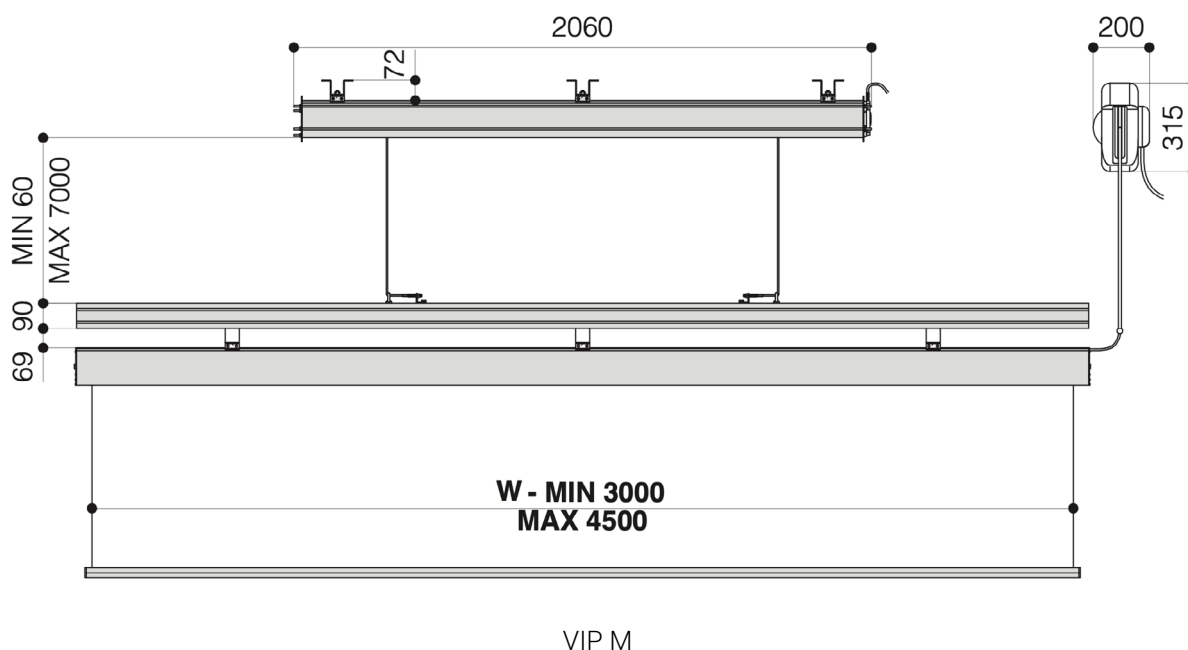

VIP M

Tekniske specifikationer	
Strøm tilslutning	220-230V - 50HZ
Max strøm forbrug	360 W
Motor omdrejninger	12 rpm
Dimension top kassette	2060x170x200 (BxHxD i mm)
Max lærreds bredde	4500 mm
Max nedsænkning	7 mtr
Netto vægt af hejs	40 kg
Max lærreds vægt	60 kg