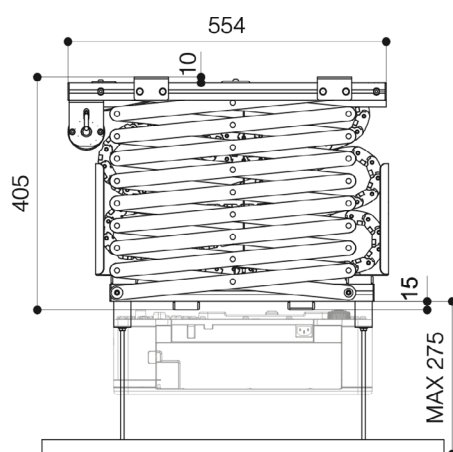

Side lukket