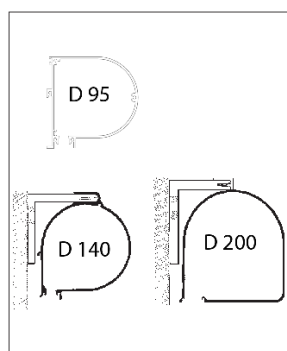

Lissau Mørklægning data

D 65 - TYPE A: LODRET

Motor:	Max. areal 6,00 m² Max. bredde 260 cm Max. højde 255 cm (prisgruppe 1 + 2)
Kædetræk:	Max. areal 4,00 m² Max. bredde 220 cm Max. højde 225 cm (prisgruppe 1 + 2)
Selvruller uden sidesluser max. areal 6m²	

D 65 - Type B: >60° skrå

Betjening:	Motor
Motor:	Max. areal 3,00 m² Max. bredde 200 cm Max. højde 160 cm

D 65 - Type C: Udspændt

Betjening:	Motor
Motor:	Max. areal 2,16 m² Max. bredde 120 cm Max. højde 180 cm

Større størrelser med dobbelt-motor system (efter tilbud)

Snortræk og fjedder: Max 1,2 m²

Større størrelser med midter-understøttere (efter tilbud)

D 95 - TYPE A: LODRET

Motor:	Max. areal 12,00 m² Max. bredde 300 cm Max. højde 330 cm
Drejestang:	Max. areal 11,00 m² Max. bredde 300 cm Max. højde 330 cm
Vandrette stivere anbefales pr. 50 cm i højden.	
Selvruller uden sidesluser max. areal 6m²	Max. bredde 300 cm - max. højde 250 cm.

D 95 - Type B: >60

Drejestang/Motor	
Motor:	Max. areal 5,60 m² Max. bredde 200 cm Max. højde 260 cm
Drejestang:	Max. areal 4,00 m² Max. bredde 200 cm Max. højde 225 cm

D 95 - Type C: Udspændt

Betjening:	Motor
Motor:	Max. areal 4,00 m² Med dobbelt motorsystem
Drejestang:	Max. areal 4,00 m² Max. bredde: 180 cm Max. højde: 225 cm

Større størrelser med midter-understøtte (efter tilbud)

D 140 - TYPE A: LODRET

Betjening:	Motor
	Max. areal 22 m² Max. bredde 440 cm Max. højde 500 cm
Vandrette stivere anbefales pr. 50 cm i højden.	

D 140 - TYPE B: >80 skrå

Betjening:	Motor
	Max. areal 20 m² Max. bredde 340 cm Max. højde 400 cm

D 200 - TYPE A: LODRET

Betjening:	Motor
	Max. areal 36 m² Max. bredde 600 cm Max. højde 440 cm