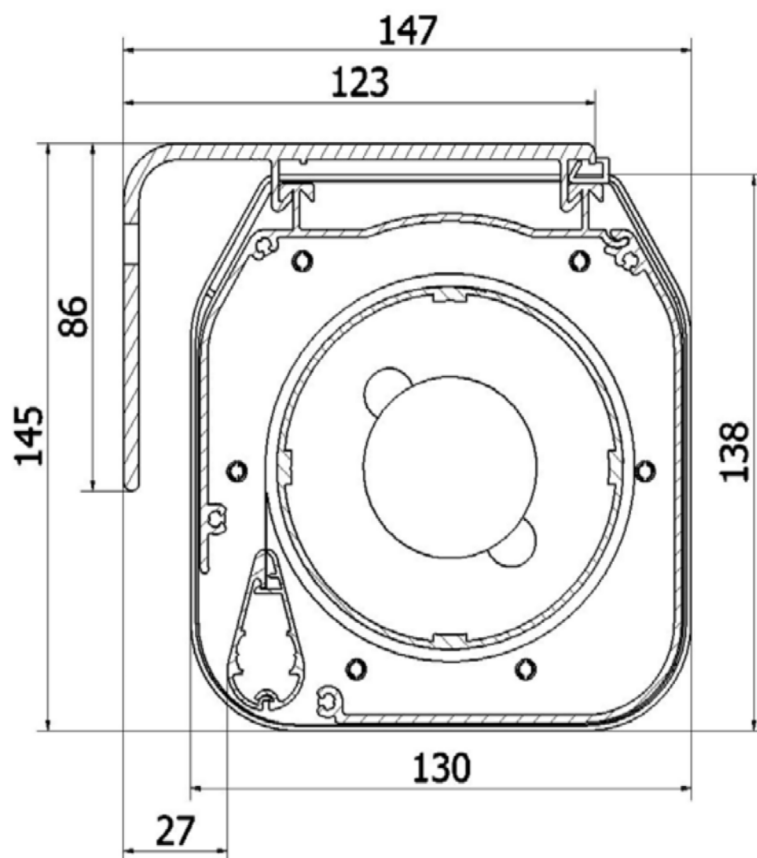

MÅL	170 x 96 cm til 406 x 305 cm
BETJENING	Motor/ Fjernbetjening
FORMATER	1:1 / 4:3/ 16:9 / 16:10

På motoren ydes 5 års  
garanti

**Square Tab-Tension**

- Kan leveres i format 4:3 og i formaterne 16:9 og 16:10.
- Kan leveres med overfladerne mat hvid, 4K, Micro- perforeret til lyd bag ved, grå kontrast og bagprojektion. For flere varianter se vores dugtyper.