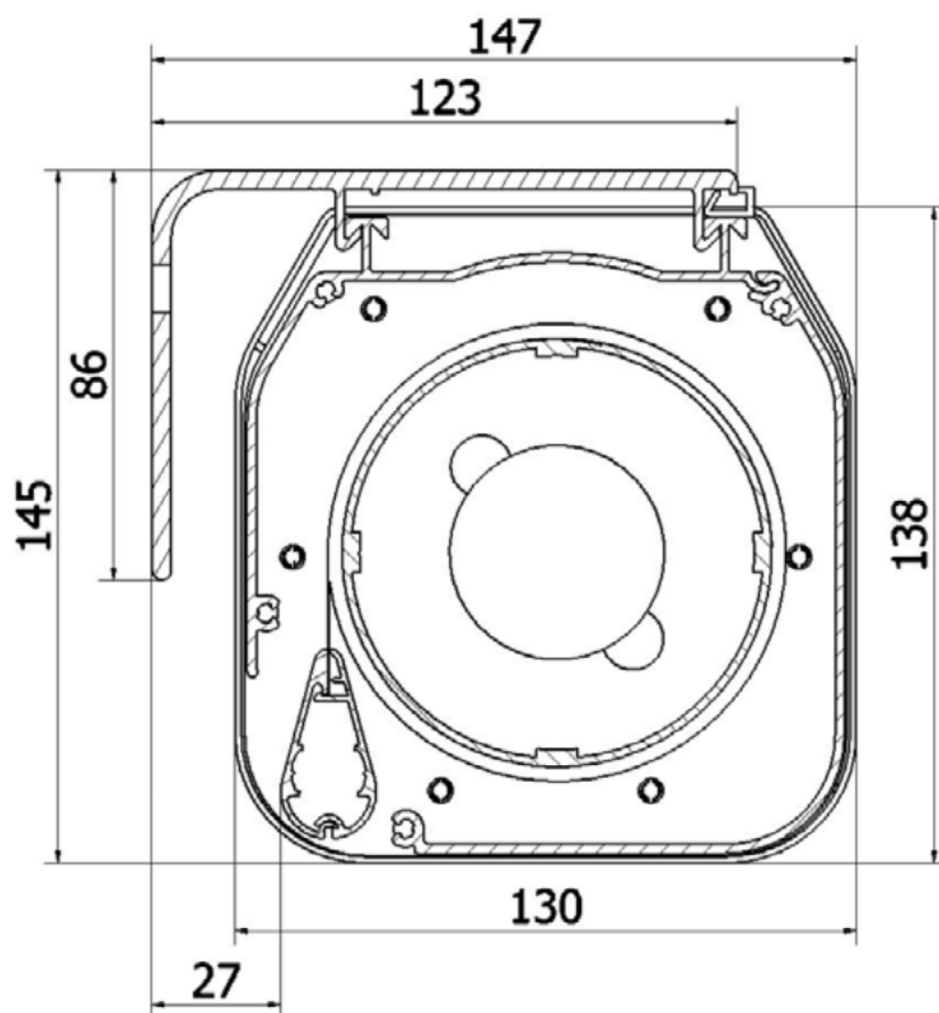

LISSAU®

Square