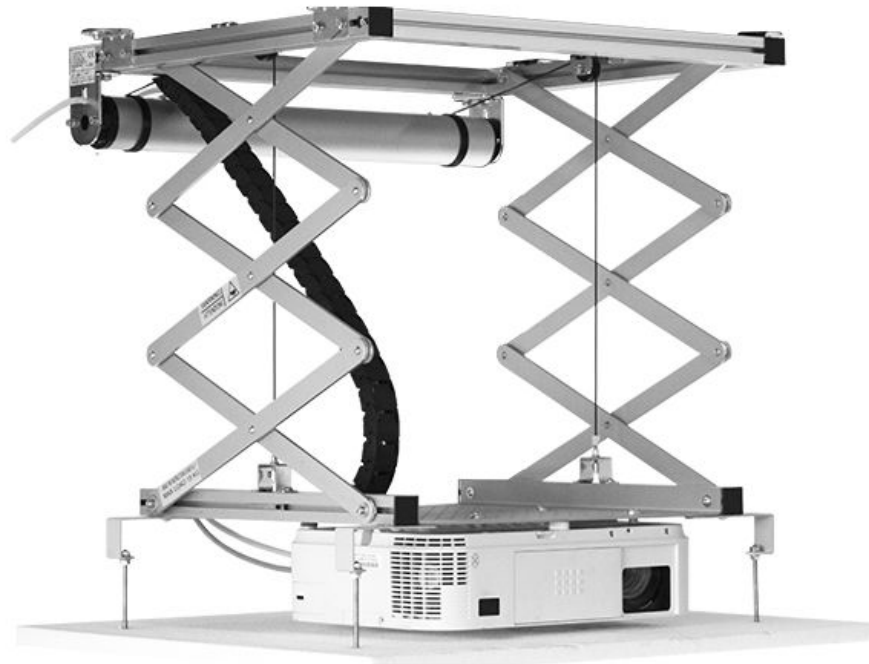

Projektorhejs

Projektorhejs

- Projektorhejsen er et motoriseret beslag, der kan bruges til at fastsætte enhver projektor i loftet.
- Den kan indbygges i loftet eller i gulvet.
- Forankringssystemet tillader finjustering af liften, selv ved ujævne overflader.