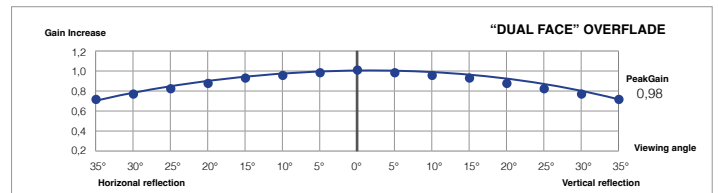

REGINA 1 FLEX PERFORERET

Akustisk frontdug 600cm. Egenskaber som Regina 1 flex og den er perforeret så lyd kan komme gennem flex dugen. Hulantal 300.000 pr.m2, hul diameter 0,5 mm.

Projektionstype	Gain	Tykkelse	H Roll	4K
Akustisk Front	0,98	280 µm	2020 mm	✗