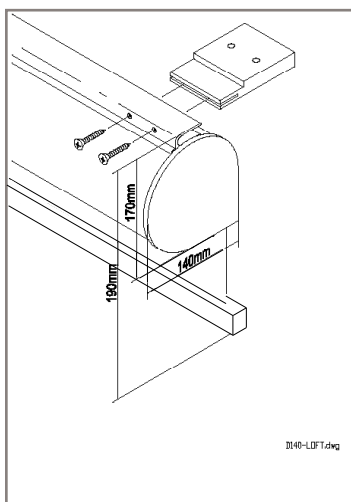

D140 med loftbeslag hvor underlisten hænger ca. 3,5 cm fra væg i udrullet tilstand.