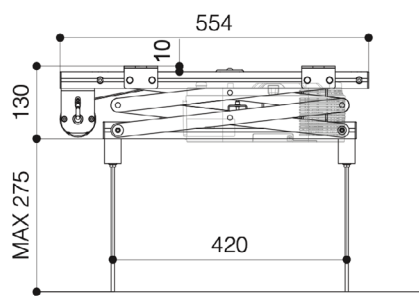

Tekniske specifikationer	
Strøm tilslutning	220-230V - 50HZ
Max strøm forbrug	156 W
Motor omdrejninger	17 rpm
Dimension lukket	575x130x554 (BxHxD i mm)
Dimension åben	575x480x554 (BxHxD i mm)
Afstand mellem fikseringspunkter	370x380 (BxD i mm)
Max projektor dimension	410x440 (BxD i mm)
Max vægt	15 kg
Netto vægt af projektor hejs	11 kg