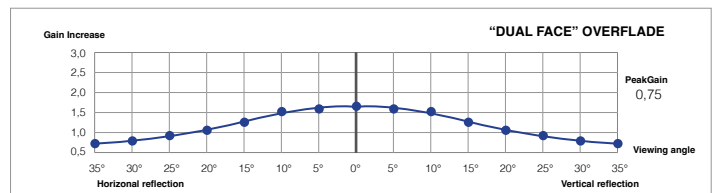

OPTIFLEX

Den optimale bagdug til D95, D140 og D200 motor med tab-tension og dobbeltrør lærreder med max. højde på 650 cm og max. bredde på 1200 cm samt rammeskærme med max højde på 600cm. Og bredde på 1200cm. Flexdugen er sammensvejet pr ca. 210 cm.

Projektionstype	Gain	Tykkelse	H Roll	4K
Bag	1,61	280 μm	2140 mm	☒