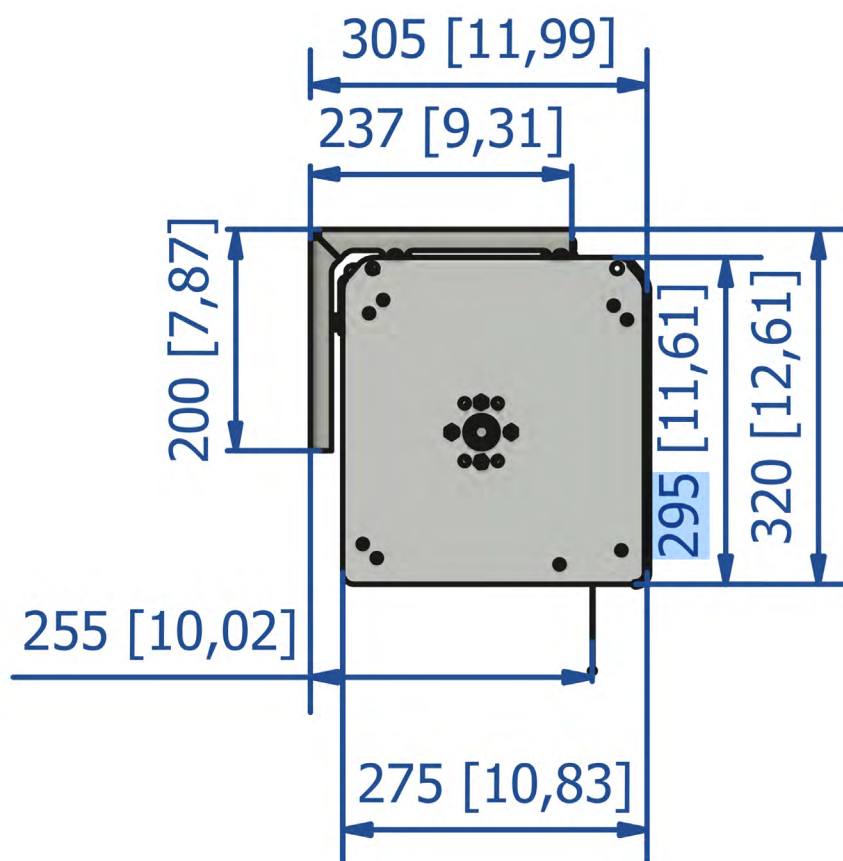

Regal XL

- Kan leveres i format 4:3, 16:9 & 16:10.
- Kan leveres med overfladerne allround mat hvid, homecinema, Micro-perforeret til lyd bag fra, grå kontrast og bagprojektion i flere varianter se vore dugtyper – se afsnit 7.
- Motorstyring & El-tilbehør – se afsnit 8.

Elegante, robuste og praktiske vægbeslag

- Med det unikke væg og loftbeslag er det nemt og effektivt at montere lærredet.

Alle skærmene i REGAL XL produktlinjen er pakket ind i dedikeret stålstangsforstærket indpakning, hvilket dækker træet og papkassen.