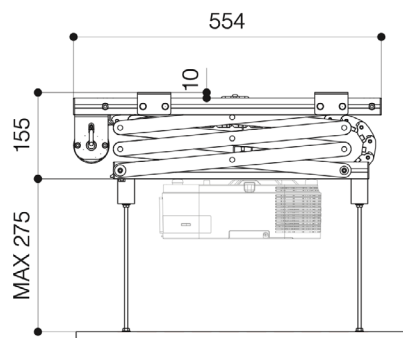

Side lukket