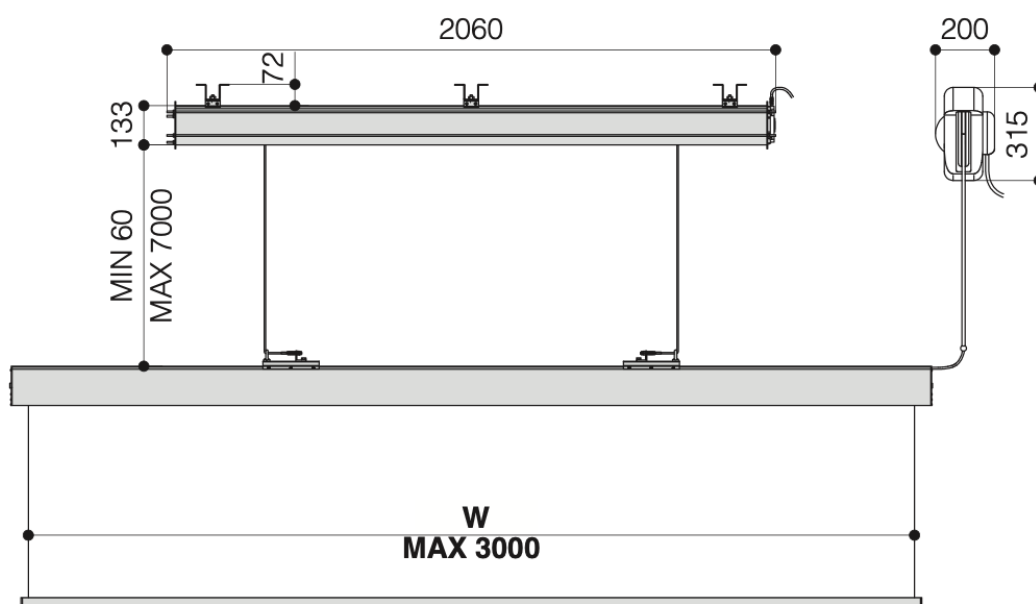

VIP S

VIP S

Tekniske specifikationer	
Strøm tilslutning	220-230V - 50HZ
Max strøm forbrug	360 W
Motor omdrejninger	12 rpm
Dimension top kassette	2060x170x200 (BxHxD i mm)
Max lærreds bredde	3000 mm
Max nedsenkning	7 mtr
Netto vægt af hejs	40 kg
Max lærreds vægt	60 kg