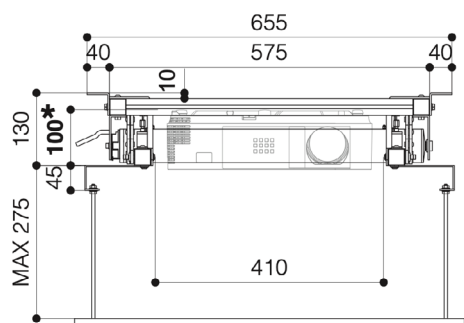

Tekniske specifikationer	
Strøm tilslutning	220-230V - 50HZ
Max strøm forbrug	156 W
Motor omdrejninger	17 rpm
Dimension lukket	575x130x554 (BxHxD i mm)
Dimension åben	575x480x554 (BxHxD i mm)
Afstand mellem fikseringspunkter	370x380 (BxD i mm)
Max projektor dimension	410x440 (BxD i mm)
Max vægt	15 kg
Netto vægt af projektor hejs	11 kg