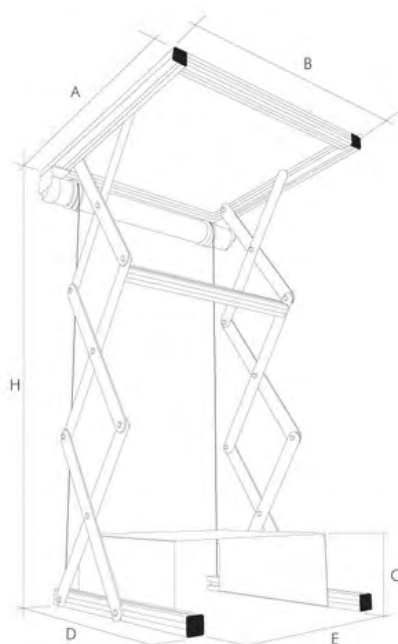

LÆRREDSTILBEHØR

05