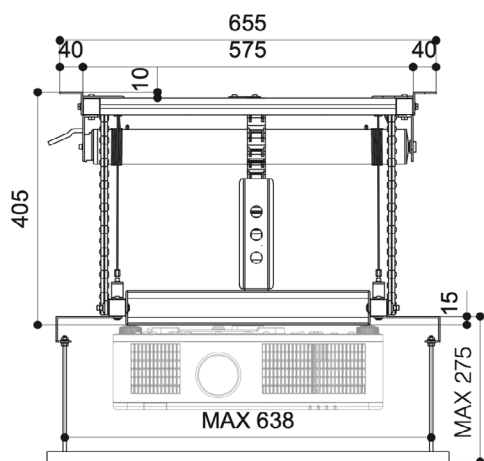

LISSAU®

M300

Front lukket