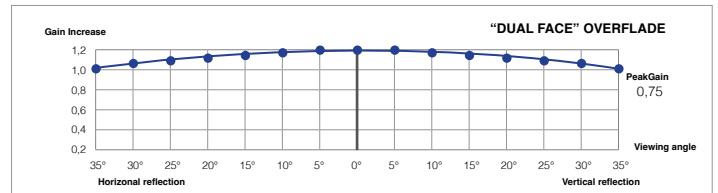

DIAMANT

Hvid, ekstrablødt PVC lærred med sort bagside. Takket være dens ekstreme elasticitet, bruges den på alle rammeskærme og kan tåle temperaturer mellem 5 og 45 grader. Siden den kan svejses, er den også velegnet til store lærredsstørrelser. Den er udstyret med rigid PVC kant, med eller uden pariserringe. Den kan nemt foldes sammen og bæres rundt. Når den monteret til rammen, går den tilbage til dens oprindelige fladhed på 10 minutter.

Projektionstype	Gain	Tykkelse	H Roll	4K
Front	1,2	260 µm	3200 mm