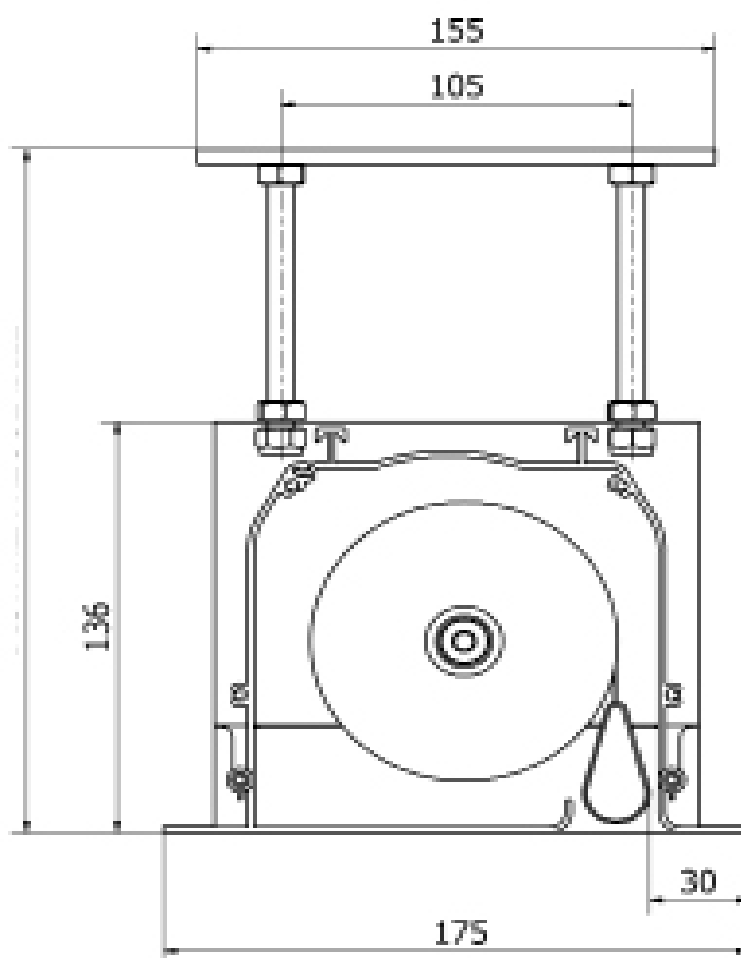

Indbygningslærred

- Kan indtegnes i det projekterede byggeri til både lærred, solafskærmning og mørklægning.
- Afstandsbeslag der kan justeres op til en højde af 110cm til nedsænket loft
- Kan leveres i format 4:3, 16:9 & 16:10.
- Kan leveres med overfladerne allround mat hvid, homecinema, Micro-perforeret til lyd bagfra, grå kontrast og bagprojektion i flere varianter se vore dugtyper – se afsnit 7.
- Motorstyring & El-tilbehør – se afsnit 8.