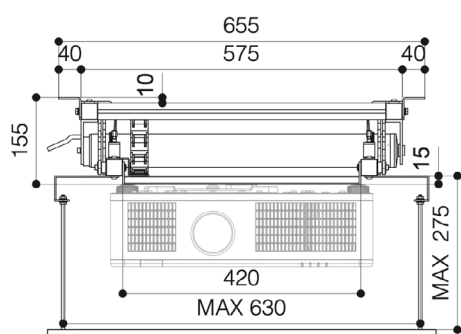

LISSAU®

M100

Front lukket