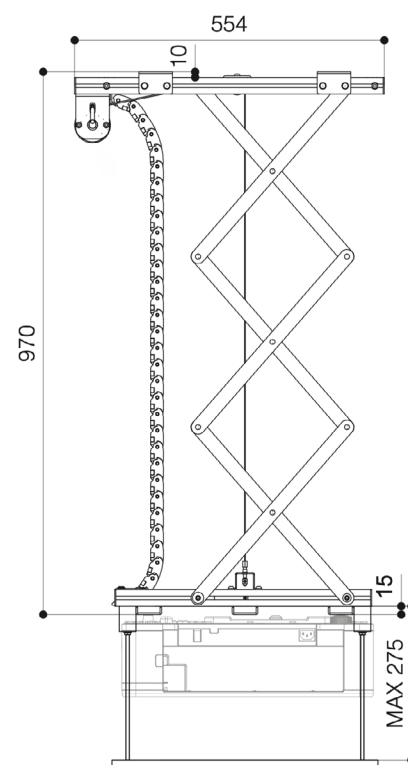

LISSAU®

M100

Side åben

M 100

Tekniske specifikationer

Strøm tilslutning	220-230C - 50HZ
Max strøm forbrug	184 W
Motor omdrejninger	17 rpm
Dimension lukket	575x155x554 (BxHxD i mm)
Dimension åben	575x970x554 (BxHxD i mm)
Afstand mellem fikseringspunkter	398x372 (BxD i mm)
Max projektor dimension	570x600 (BxD i mm)
Max vægt	30 kg
Netto vægt af projektor hejs	12 kg