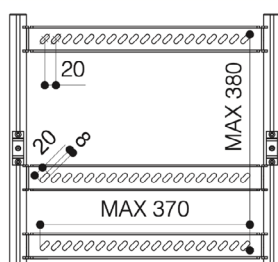

Max afstand mellem fastgørelsespunkter

Tekniske specifikationer	
Strøm tilslutning	220-230V - 50HZ
Max strøm forbrug	156 W
Motor omdrejninger	17 rpm
Dimension lukket	575x130x554 (BxHxD i mm)
Dimension åben	575x480x554 (BxHxD i mm)
Afstand mellem fikseringspunkter	370x380 (BxD i mm)
Max projektor dimension	410x440 (BxD i mm)
Max vægt	15 kg
Netto vægt af projektor hejs	11 kg