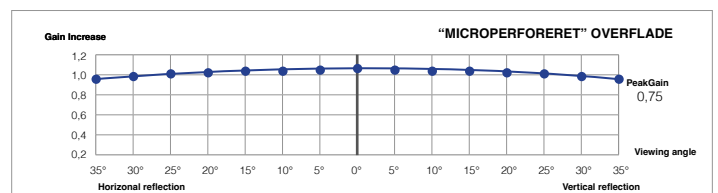

MICROPERFORERET

Et frontprojektionslærred, som også er lydoverførende, ideelt til brug med højtalere, der er placeret bag lærredet. Fremstillet af tyndt pvc folie, med sorte kanter påsvejset rundt om synsfeltet. Microperforationerne, der er helt - usynlige under projektering, gør den ideel til mindre lærredsstørrelser. Den største størrelse er 406x228 cm. Den udspændte variant kan anbefales. Perforeringsdiameter på 0,4 mm.

Projektionstype	Gain	Tykkelse	H Roll	4K
Front	1,05	420 µm	2400 mm