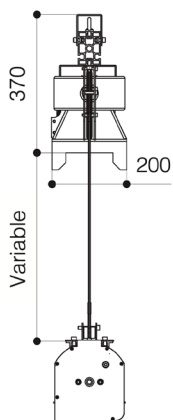

VIP (*Visual In Position*)

Hejsesystem

VIP Hejsesystem

- Passer på Square, Regal og Regal XL
- Kan anvendes fra bredde 240 til 700 cm
- Max vanding 700cm i højden
- 3 fastgørelsespunkter for montage i loft
- 2 metalbendel i siderne for nedkørsel