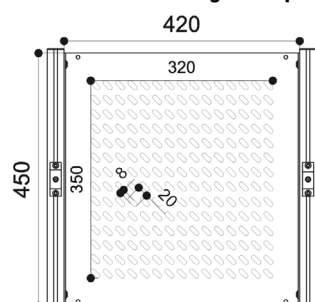

Max afstand mellem fastgørelsespunkter