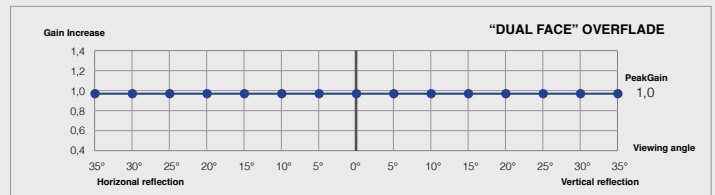

SORT/HVID

Frontdug til C75, D65, og D95 manuel og motor lærreder med max. højde på 215 cm. Dug fremstillet i en rivefast glasfiber forstærket kerne. Vulkaniseret med et sort og hvidt lag. Brandhæmmende. Kan ikke sammen svejses

Projektionstype	Gain	Tykkelse	H Roll	4K
Front	1,0	280 µm	3200 mm	✓