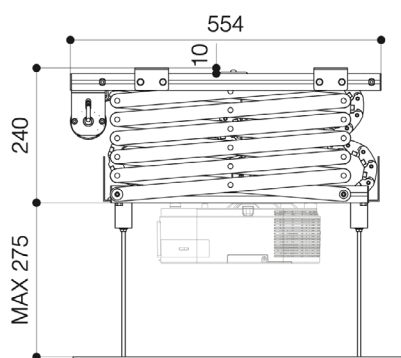

Side lukket