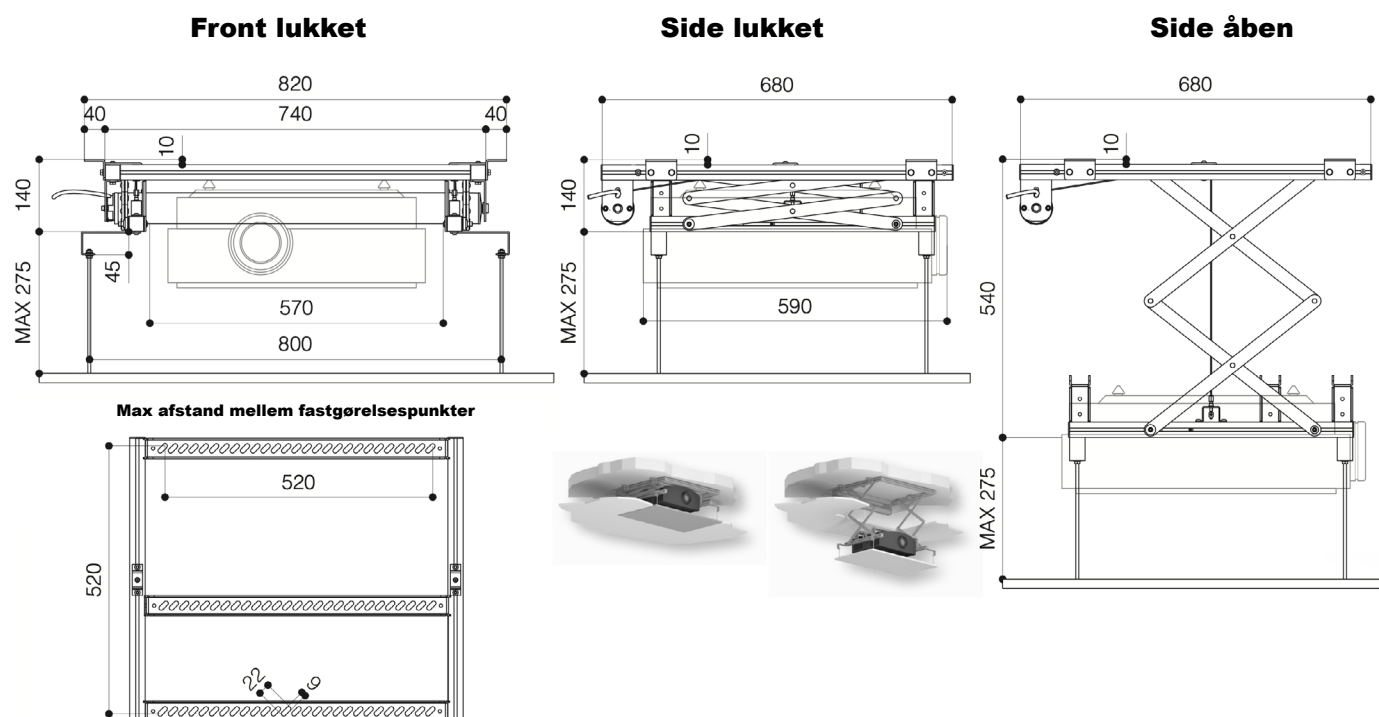

LISSAU®

M50

M 50

Tekniske specifikationer

Strøm tilslutning	220-230C - 50HZ
Max strøm forbrug	184 W
Motor omdrejninger	17 rpm
Dimension lukket	740x140x680 (BxHxD i mm)
Dimension åben	740x540x680 (BxHxD i mm)
Afstand mellem fikseringspunkter	520x520 (BxD i mm)
Max projektor dimension	570x590 (BxD i mm)
Max vægt	30 kg
Netto vægt af projektor hejs	13 kg