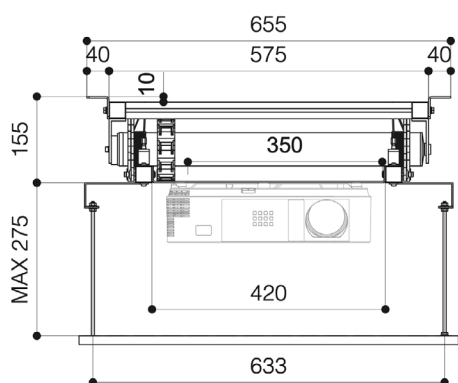

LISSAU®

S100

Front lukket