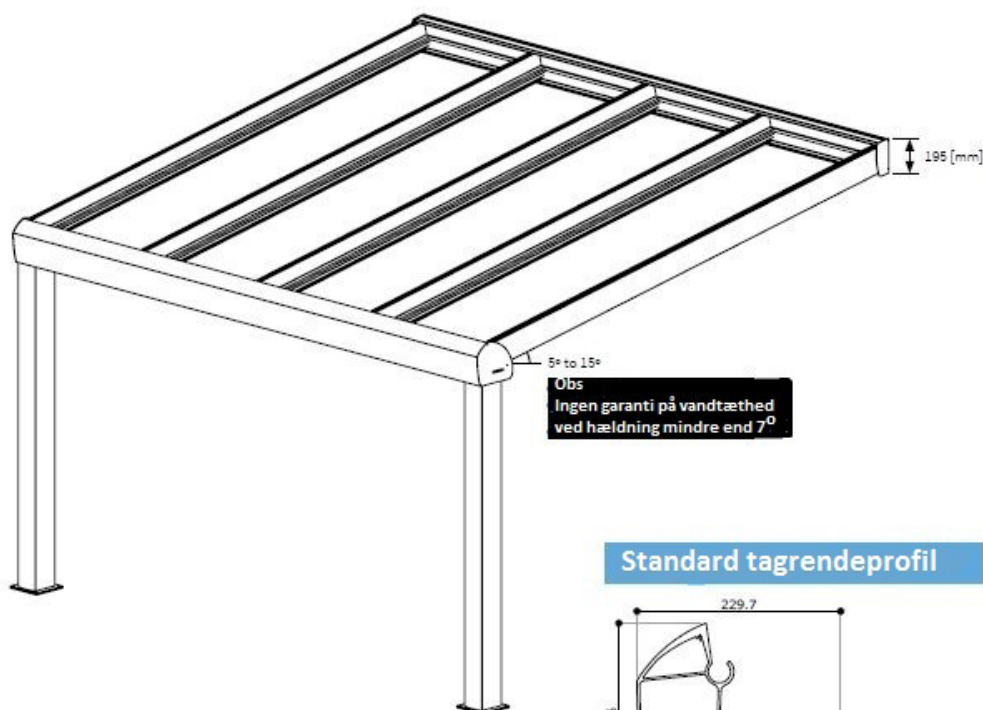

L920 - Riva

Standard

- Aluminium profiler, pulverlakeret
- bladfanger med rør Ø 50mm, 250 cm langt
- tætning med gummi
- vandtæt tætning for side dækning af tagrende
- Universal bundplade for stolpe.

Max størrelse	bredde x udfald
	650 cm x 200 cm 2 stolper
	550 cm x 400 cm
	1300 cm x 200 cm 3 stolper
	1100 cm x 400 cm
	1200 cm x 400 cm 4 stolper

Farver:	Textured antracit (VS 716)
	Elfenben (RAL 9001)

Tegning

Standard tagrendeprofil