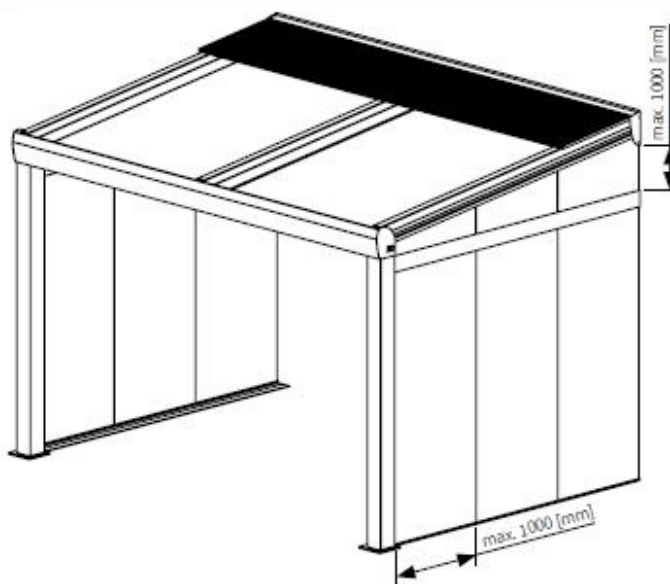

Max størrelse bredde x udfald
700 cm x 300 cm
600 cm x 700 cm

Farver: Textured antracit (VS 716)

L950 - Lugano

Ekstra:

- tågesystem
- køler til 12 grader
(afhængig af luftfugtigheden)
- lang teknisk levetid af lydløs pumpe
og let at vedligeholde
- lavt vand og energi forbrug

Gavl

Standard:

- klar sikkerhedsglas 6 mm
- glas elementer altid ligestor
- glas bjælke
- beslag
- gummitætning (vandret)*
- * Obs ingen gummi tætning mellem glas lodret.

Gavl og glasvæg

Standard:

- gavl: klar sikkerhedsglas 6 mm
- væg: klar sikkerhedsglas 44.2
- glas elementer altid ligestor
- glas bjælke
- beslag
- jordprofil for glasvæg
- gummitætning (vandret)*
- * Obs ingen gummi tætning mellem glas lodret.

L920 - Riva

Standard

- Aluminium profiler, pulverlakeret
- bladfanger med rør Ø 50mm, 250 cm langt
- tætning med gummi
- vandtæt tætning for side dækning af tagrende
- Universal bundplade for stolpe.

Max størrelse	bredde x udfald
	650 cm x 200 cm 2 stolper
	550 cm x 400 cm
	1300 cm x 200 cm 3 stolper
	1100 cm x 400 cm
	1200 cm x 400 cm 4 stolper

Max størrelse bredde x udfald

650 cm x 200 cm	2 stolper
400 cm x 550 cm	
1300 cm x 200 cm	3 stolper
900 cm x 400 cm	
1400 cm x 250 cm	4 stolper
1200 cm x 500 cm	
1400 cm x 500 cm	5 stolper

- Farver:
- Hvid
 - Elfenben (RAL 9001)
 - Textured antracit (VS 716)