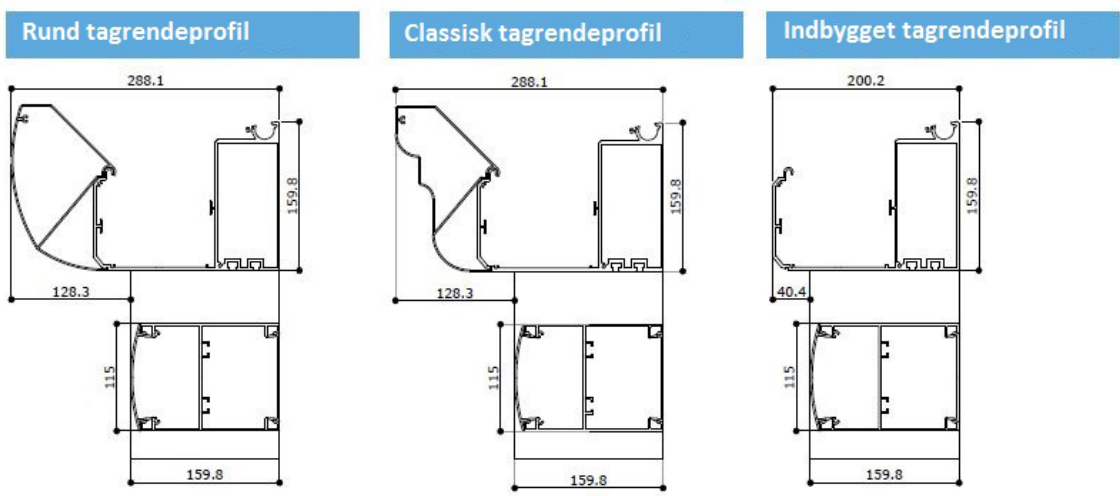

L920 - Riva

Standard

- Aluminium profiler, pulverlakeret
- bladfanger med rør Ø 50mm, 250 cm langt
- tætning med gummi
- vandtæt tætning for side dækning af tagrende
- Universal bundplade for stolpe.

Max størrelse	bredde x udfald
	650 cm x 200 cm 2 stolper
	550 cm x 400 cm
	1300 cm x 200 cm 3 stolper
	1100 cm x 400 cm
	1200 cm x 400 cm 4 stolper

Farver:	Textured antracit (VS 716)
	Elfenben (RAL 9001)

Tegning

Standard tagrendeprofil

L916 - Como

Standard

- Rund eller classisk tagrende
- Indbygget også muligt, dog ikke polycarbonat
- 16 mm polycarbonat klar eller opal
- Aluminium profiler, pulverlakeret, uisoleret
- Bladfanger med rør Ø 50mm, 250 cm langt
- Tætning med gummi
- Vandtæt tætning for side dækning af tagrende
- Universal bundplade for stolpe.

Max størrelse bredde x udfald

650 cm x 200 cm	2 stolper
400 cm x 550 cm	
1300 cm x 200 cm	3 stolper
900 cm x 400 cm	
1400 cm x 250 cm	4 stolper
1200 cm x 500 cm	
1400 cm x 500 cm	5 stolper

- Farver:
- Hvid
 - Elfenben (RAL 9001)
 - Textured antracit (VS 716)