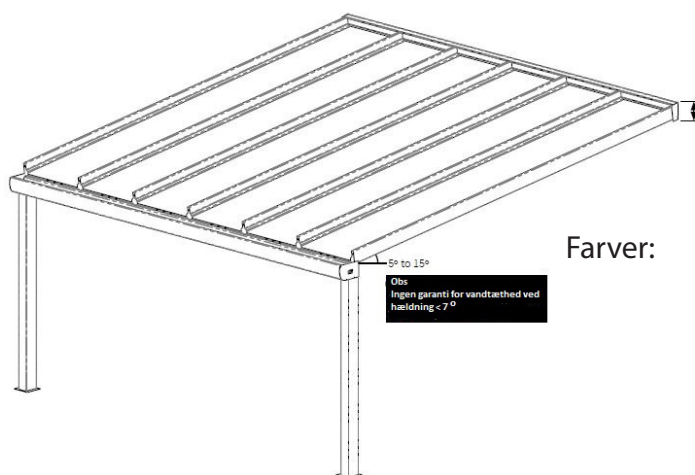

L920 - Riva

Standard

- Aluminium profiler, pulverlakeret
- bladfanger med rør Ø 50mm, 250 cm langt
- tætning med gummi
- vandtæt tætning for side dækning af tagrende
- Universal bundplade for stolpe.

Max størrelse	bredde x udfald
	650 cm x 200 cm 2 stolper
	550 cm x 400 cm
	1300 cm x 200 cm 3 stolper
	1100 cm x 400 cm
	1200 cm x 400 cm 4 stolper

Farver:	Textured antracit (VS 716)
	Elfenben (RAL 9001)

Tegning

Standard tagrendeprofil

L916 - Como

Standard

- Rund eller classisk tagrende
- Indbygget også muligt, dog ikke polycarbonat
- 16 mm polycarbonat klar eller opal
- Aluminium profiler, pulverlakeret, uisoleret
- Bladfanger med rør Ø 50mm, 250 cm langt
- Tætning med gummi
- Vandtæt tætning for side dækning af tagrende
- Universal bundplade for stolpe.

Max størrelse bredde x udfald

650 cm x 200 cm	2 stolper
400 cm x 550 cm	
1300 cm x 200 cm	3 stolper
900 cm x 400 cm	
1400 cm x 250 cm	4 stolper
1200 cm x 500 cm	
1400 cm x 500 cm	5 stolper

- Farver:
- Hvid
 - Elfenben (RAL 9001)
 - Textured antracit (VS 716)