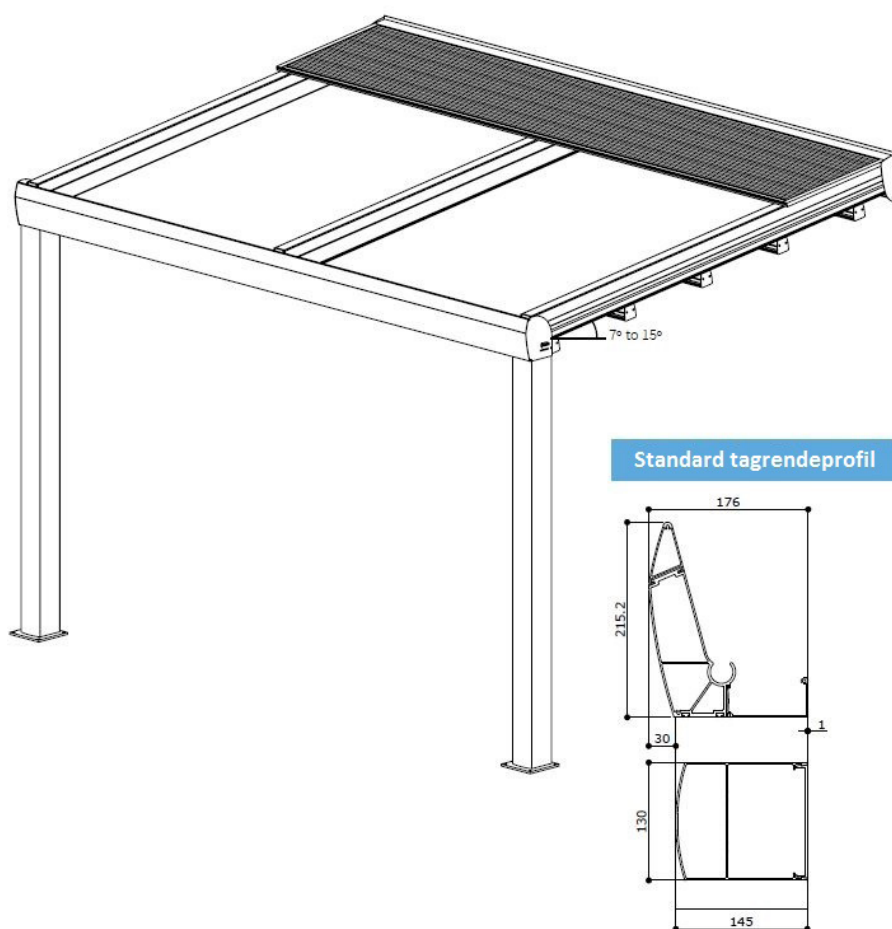

Riva L920 er en solid terrasseoverdækning med en max bredde x udfald 1200x400 cm, som kan monteres med ind/udvendig solafskærmning. Leveres i antracit og hvid. Der kan placeres skydedøre.

ComoL916 er en enkel terrasseoverdækning med max bredde x udfald 1400x500 cm

L950 - Lugano

Standard

- Aluminium profiler, pulverlakeret
- incl. afstivning
- beskyttelsestag til stoffet
- Vandtæt stof
- bladfanger med rør Ø 50mm, 250 cm
- tætning med gummi
- vandtæt tætning for side dækning af tagrende
- Universal bundplade for stolpe.
- fastmonteret Somfy Pergola 60 sp io 30/45 motor
- Standard farve: textured antracit (VS 716)

Max størrelse bredde x udfald
700 cm x 300 cm
600 cm x 700 cm

Farver: Textured antracit (VS 716)

L950 - Lugano

Ekstra:

- tågesystem
- køler til 12 grader
(afhængig af luftfugtigheden)
- lang teknisk levetid af lydløs pumpe
og let at vedligeholde
- lavt vand og energi forbrug

L920 - Riva

Standard

- Aluminium profiler, pulverlakeret
- bladfanger med rør Ø 50mm, 250 cm langt
- tætning med gummi
- vandtæt tætning for side dækning af tagrende
- Universal bundplade for stolpe.

Max størrelse	bredde x udfald
	650 cm x 200 cm 2 stolper
	550 cm x 400 cm
	1300 cm x 200 cm 3 stolper
	1100 cm x 400 cm
	1200 cm x 400 cm 4 stolper