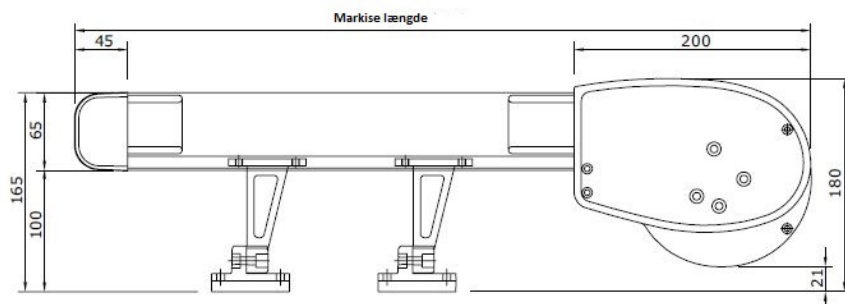

L610 - Oslo

Solafskærmning ovenover pergolataget bremser solen og varmen inden den kommer ind.

Standard

- Ensfarvet eller stribbet stof i baner op til 120 cm
- Somfy RTS motor

Max størrelse: 1 markise, 1 motor
bredde x udfald
500 cm x 300 cm
400 cm x 500 cm
2 markiser, 1 motor
650 cm x 350 cm
900 cm x 500 cm

Farver: Hvid (RAL 9010)
Elfenben (RAL 9001)
Brun (RAL 8019)
Textured antracit (VS 716)

Fra siden

Monteringsbeslag