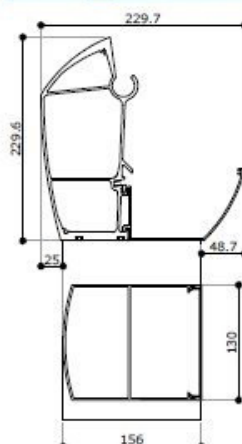

Standard tagrendeprofil