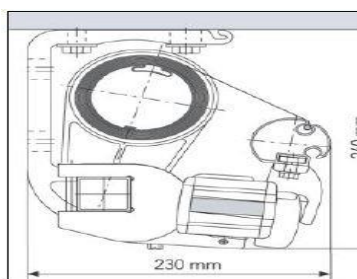

CLASSIC (uden kassette)

Model-nr. 08-1851

Montage: Væg og loft
Bredder: 180 cm - 650 cm
Udfald: 150/200/250/300/350/400 cm
Hældning: 0 - 40°

Model-nr. 08-1891

Montage: Væg og loft
Bredder: 651 cm - 1200 cm
sammenkoblede anlæg
Udfald: 150/200/250/300/350/400 cm
Hældning: 0 - 40°

Farver:
Standard 171 hvid, (RAL 9016)
703 antracit, DB 703
900 sølv, (RAL 9006)
Øvrige RAL farver efter special tilbud