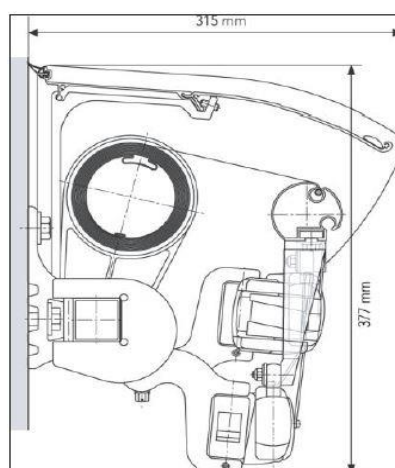

## CLASSIC Maxima (uden kassette)

(Mulighed for større udfald end bredde)

### Model-nr. 08-1866

Montage: Væg eller loft  
 Bredde: 110 cm - 429 cm  
 Udfald: 150/200/250/300/350/400 cm  
 Hældning: 0 - 40 °

Farver:  
 Standard 171 hvid, (RAL 9016)  
 703 antracit, DB 703  
 900 sølv, (RAL 9006)  
 Øvrige RAL farver efter special tilbud