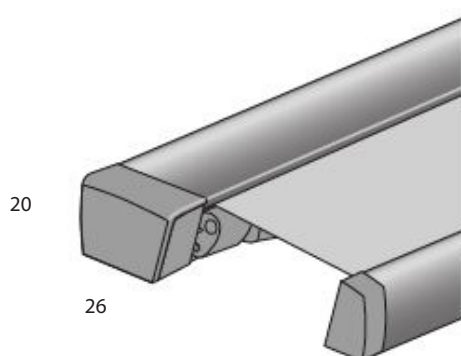

ART_02 Kassettemarkise m/drejestang

Model-nr. 48-1160

Manuel betjening med drejestang op til en bredde på 600 cm og udfald på max 400 cm. Bemærk: Ved udfald på 400 cm kan markisedugen berøre armene, når markisen køres ind og ud.

Montage: Væg
Bredde: 214 cm - 700 cm
Udfald: 150/200/250/300/350 /400 cm
Hældning: 5 - 35 °

Model-nr. 48-1161

Montage: Væg
Bredde: 701 cm - 71400 cm
sammenkoblede anlæg
Udfald: 150/200/250/300/350/400 cm

Farver:
Standard 171 hvid, (RAL 9016)