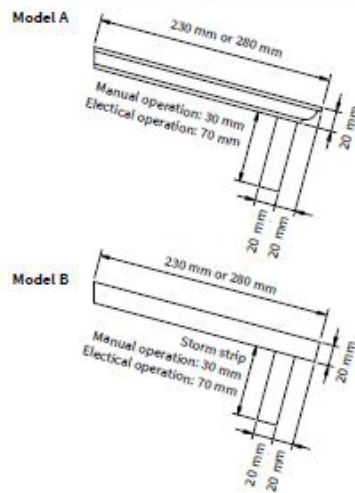

Top cover aluminium

Top cover wood/Purell