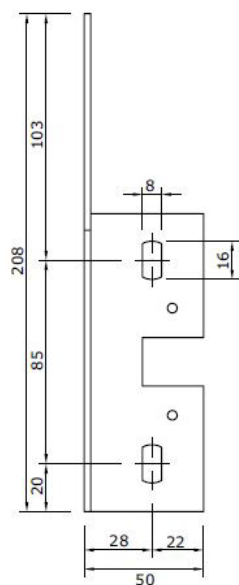

L120 Napoli

- _ Vindstabil faldarm
- _ Somfy LT 50 motor
- _ aluminium

Bredde: 200 cm - 1000 cm

Udfald: 100 cm - 150 cm

Tillæg:

- _ Stormstabil arm med rustfri fjeder
- _ Vindstabil arm med gasstøddæmper
- _ Glidearm
  - Udfald 140, 170, 170, 200, 220 cm
  - arbejdshøjde 90, 80, 100, 100, 130 cm
- _ Balkon arm
  - Udfald 100 cm
  - arbejdshøjde 100, 120, 140 cm
- _ Vindstabil arm med rustfri fjeder
  - Udfald 100 cm
  - arbejdshøjde 100, 120, 140 cm
- _ Mellem arm (max250 cm bredde)
  - Udfald 100 cm

Wall support