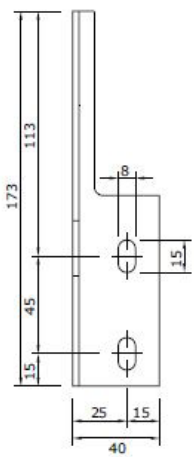

L150 Mallorca special

- _ Vindstabil faldarm
- _ Somfy LT 50 motor
- _ aluminium, RAL 9001, RAL 9010 (hvid)

Bredde: 450 cm - 800 cm
Udfald: 100 cm - 150 cm

Tillæg:

- _ Stormstabil arm med rustfri fjeder
  Udfald 100 cm - 150 cm
- _ Vindstabil arm med gasstøddæmper
  Udfald 100 cm - 150 cm
- _ Glidearm
  Udfald 140, 170, 170, 200, 220 cm
  arbejds højde 90, 80, 100, 100, 130 cm
- _ Balkon arm
  Udfald 100 cm
  arbejds højde 100, 120, 140 cm