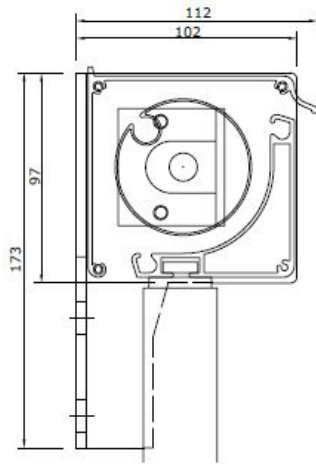

L150 Mallorca special

- _ Vindstabil faldarm
- _ Somfy LT 50 motor
- _ aluminium, RAL 9001, RAL 9010 (hvid)

Bredde: 450 cm - 800 cm
Udfald: 100 cm - 150 cm

Tillæg:

- _ Stormstabil arm med rustfri fjeder
  Udfald 100 cm - 150 cm
- _ Vindstabil arm med gasstøddæmper
  Udfald 100 cm - 150 cm
- _ Glidearm
  Udfald 140, 170, 170, 200, 220 cm
  arbejds højde 90, 80, 100, 100, 130 cm
- _ Balkon arm
  Udfald 100 cm
  arbejds højde 100, 120, 140 cm