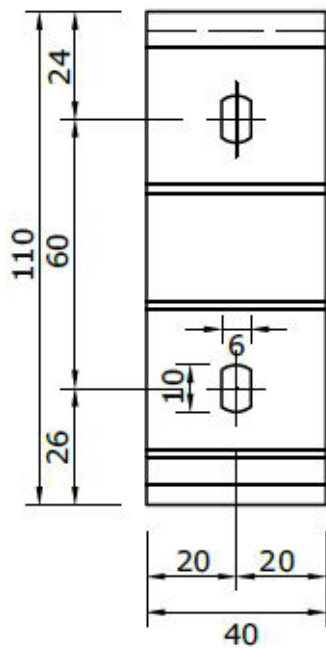

L170 Palma Kasette

- _ Vindstabil faldarm
- _ Somfy Orea 50 RTSmotor
- _ aluminium, RAL 9001, RAL 9010 (hvid)

Bredde: 100 cm - 750 cm

Udfald: 100 cm - 150 cm

Tillæg:

- _ Stormstabil faldarm med rustfri fjeder
  Udfald 100 cm - 150 cm
- _ Vindstabil arm med gasstøddæmper
  Udfald 100 cm - 150 cm
- _ Vindstabil Balkon arm
  Udfald 100 cm
  arbejdshøjde 100, 120, 140 cm