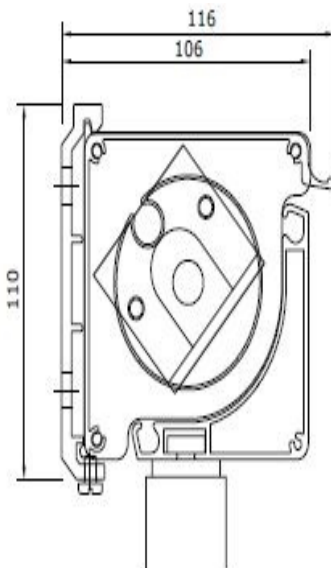

L150 Mallorca

- _ Vindstabil faldarm
- _ Somfy LT 50 motor
- _ aluminium, RAL 9001, RAL 9010 (hvid)

Bredde: 100 cm - 800 cm
Udfald: 100 cm - 150 cm

Tillæg:

- _ Stormstabil arm med rustfri fjeder
  Udfald 100 cm - 150 cm
- _ arm med gasstøddæmper
  Udfald 100 cm - 150 cm
- _ Balkon arm
  Udfald 100 cm
  arbejds højde 100, 120, 140 cm

L150 Mallorca special

- _ Vindstabil faldarm
- _ Somfy LT 50 motor
- _ aluminium, RAL 9001, RAL 9010 (hvid)

Bredde: 450 cm - 800 cm
Udfald: 100 cm - 150 cm

Tillæg:

- _ Stormstabil arm med rustfri fjeder
  Udfald 100 cm - 150 cm
- _ Vindstabil arm med gasstøddæmper
  Udfald 100 cm - 150 cm
- _ Glidearm
  Udfald 140, 170, 170, 200, 220 cm
  arbejds højde 90, 80, 100, 100, 130 cm
- _ Balkon arm
  Udfald 100 cm
  arbejds højde 100, 120, 140 cm