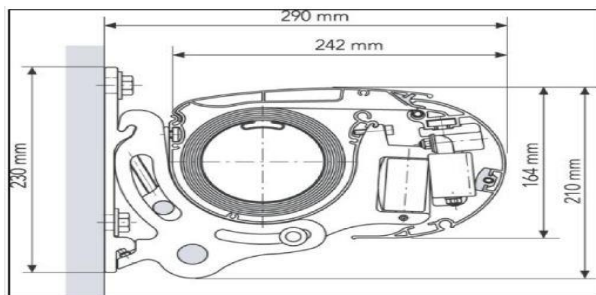

VEGAS kassettemarkise m/drejestang eller motor

Model-nr. 08-1401

Montage: Væg eller loft
Bredde: 190 cm - 650 cm
Udfald: 150/200/250/300/350/400 cm
Hældning: 5 - 35°

Model-nr. 08-1403

Montage: Væg eller loft
Bredde: 651 cm - 1200 cm
sammenkoblede anlæg
Udfald: 150/200/250/300/350/400 cm

Farver:
Standard 171 hvid, (RAL 9016)
703 antracit, DB 703
900 sølv, (RAL 9006)
Øvrige RAL farver efter special tilbud