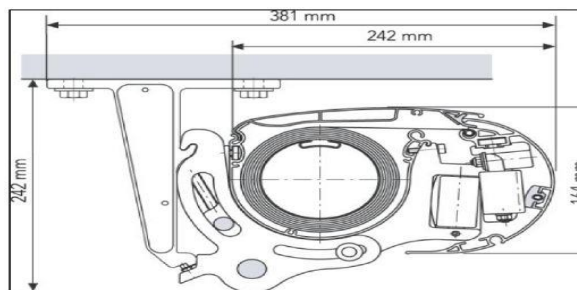

VEGAS kassettemarkise m/drejestang eller motor

Model-nr. 08-1401

Montage: Væg eller loft
Bredde: 190 cm - 650 cm
Udfald: 150/200/250/300/350/400 cm
Hældning: 5 - 35°

Model-nr. 08-1403

Montage: Væg eller loft
Bredde: 651 cm - 1200 cm
sammenkoblede anlæg
Udfald: 150/200/250/300/350/400 cm

Farver:
Standard 171 hvid, (RAL 9016)
703 antracit, DB 703
900 sølv, (RAL 9006)
Øvrige RAL farver efter special tilbud