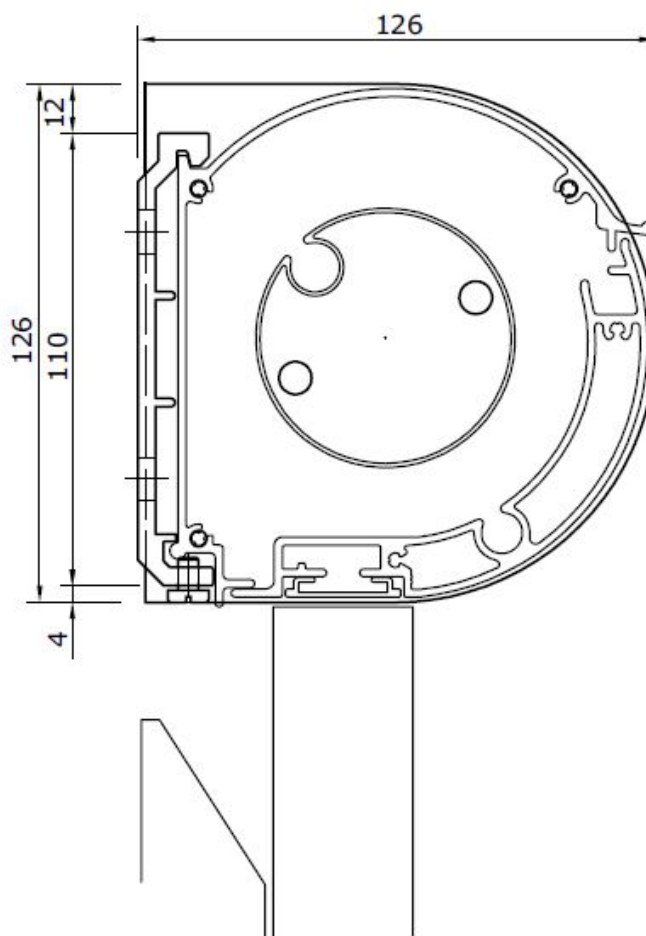

L160 Florence

- _ Vindstabil faldarm
- _ Somfy Orea 50 RTSmotor
- _ aluminium, RAL 9001, RAL 9010 (hvid)

Bredde: 100 cm - 750 cm

Udfald: 100 cm - 150 cm

Tillæg:

- _ Stormstabil faldarm med rustfri fjeder
  Udfald 100 cm - 150 cm
- _ Vindstabil arm med gasstøddæmper
  Udfald 100 cm - 150 cm
- _ Vindstabil Balkon arm
  Udfald 100 cm
  arbejdshøjde 100, 120, 140 cm