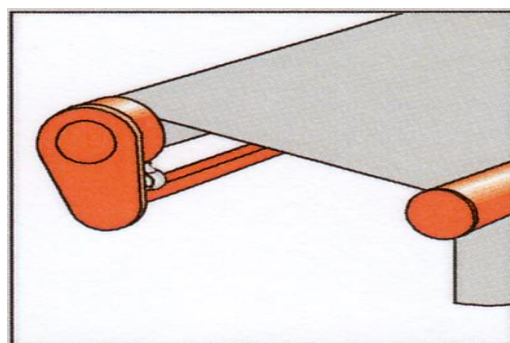

CLASSIC (uden kassette)

Model-nr. 08-1851

Montage: Væg og loft
Bredder: 180 cm - 650 cm
Udfald: 150/200/250/300/350/400 cm
Hældning: 0 - 40°

Model-nr. 08-1891

Montage: Væg og loft
Bredder: 651 cm - 1200 cm
sammenkoblede anlæg
Udfald: 150/200/250/300/350/400 cm
Hældning: 0 - 40°

Farver:
Standard 171 hvid, (RAL 9016)
703 antracit, DB 703
900 sølv, (RAL 9006)
Øvrige RAL farver efter special tilbud