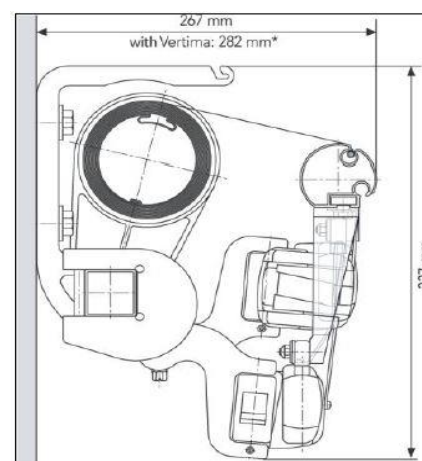

### Model-nr. 08-1866

Montage: Væg eller loft  
 Bredde: 110 cm - 429 cm  
 Udfald: 150/200/250/300/350/400 cm  
 Hældning: 0 - 40 °

Farver:  
 Standard 171 hvid, (RAL 9016)  
 703 antracit, DB 703  
 900 sølv, (RAL 9006)  
 Øvrige RAL farver efter special tilbud