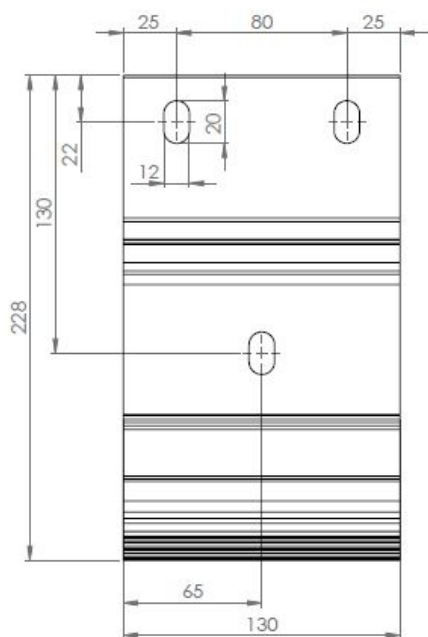

Lantander L460 Kassettemarkise Betjening motor standard RTS

Model-nr. L460

Montage: Væg eller loft
Bredde: 350 - 700 cm
Udfald: 250, 300, 350, 400 cm
Hældning: 5 - 35 °

Farver: Anodiseret alu, hvid (RAL 9010)
elfenben (RAL 9001)
brun (RAL 9019)

Øvrige RAL farver efter special tilbud