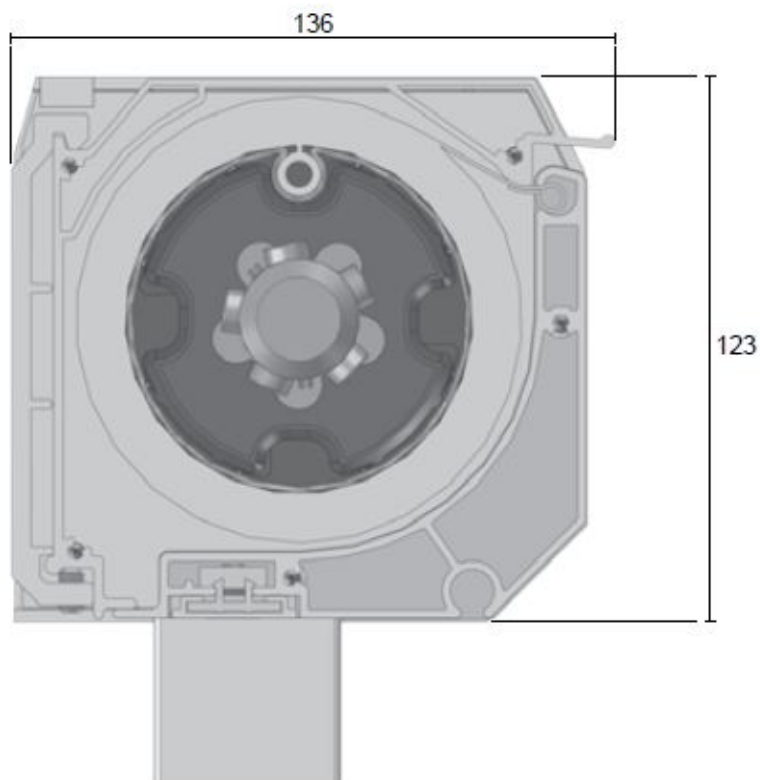

L170 Palma Kasette

- _ Vindstabil faldarm
- _ Somfy Orea 50 RTSmotor
- _ aluminium, RAL 9001, RAL 9010 (hvid)

Bredde: 100 cm - 750 cm

Udfald: 100 cm - 150 cm

Tillæg:

- _ Stormstabil faldarm med rustfri fjeder
  Udfald 100 cm - 150 cm
- _ Vindstabil arm med gasstøddæmper
  Udfald 100 cm - 150 cm
- _ Vindstabil Balkon arm
  Udfald 100 cm
  arbejdshøjde 100, 120, 140 cm