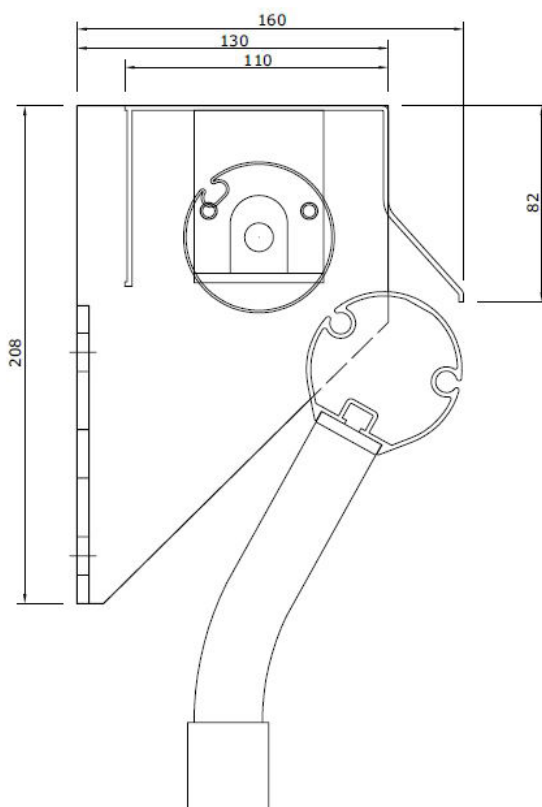

Cross section