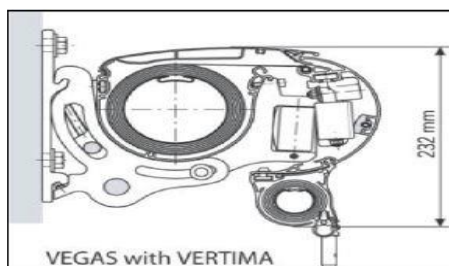

VEGAS kassettemarkise m/drejestang eller motor

Model-nr. 08-1401

Montage: Væg eller loft
Bredde: 190 cm - 650 cm
Udfald: 150/200/250/300/350/400 cm
Hældning: 5 - 35°

Model-nr. 08-1403

Montage: Væg eller loft
Bredde: 651 cm - 1200 cm
sammenkoblede anlæg
Udfald: 150/200/250/300/350/400 cm

Farver:
Standard 171 hvid, (RAL 9016)
703 antracit, DB 703
900 sølv, (RAL 9006)
Øvrige RAL farver efter special tilbud