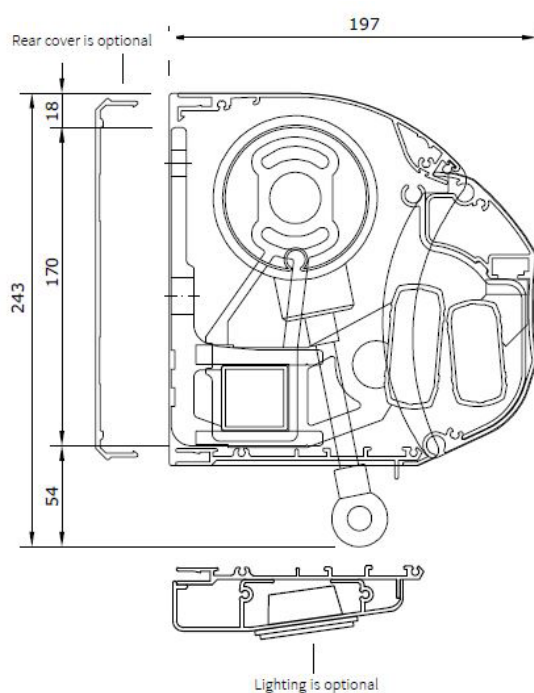

Sct. REMO kassettemarkise med drejestand eller motor