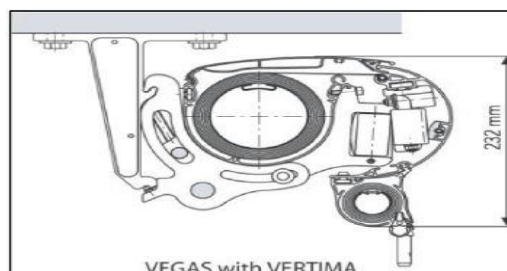

VEGAS kassettemarkise m/drejestang eller motor

Model-nr. 08-1401

Montage: Væg eller loft
Bredde: 190 cm - 650 cm
Udfald: 150/200/250/300/350/400 cm
Hældning: 5 - 35°

Model-nr. 08-1403

Montage: Væg eller loft
Bredde: 651 cm - 1200 cm
sammenkoblede anlæg
Udfald: 150/200/250/300/350/400 cm

Farver:
Standard 171 hvid, (RAL 9016)
703 antracit, DB 703
900 sølv, (RAL 9006)
Øvrige RAL farver efter special tilbud