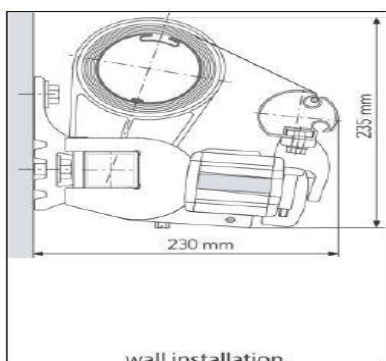

CLASSIC (uden kassette)

Model-nr. 08-1851

Montage: Væg og loft
Bredder: 180 cm - 650 cm
Udfald: 150/200/250/300/350/400 cm
Hældning: 0 - 40°

Model-nr. 08-1891

Montage: Væg og loft
Bredder: 651 cm - 1200 cm
sammenkoblede anlæg
Udfald: 150/200/250/300/350/400 cm
Hældning: 0 - 40°

Farver:
Standard 171 hvid, (RAL 9016)
703 antracit, DB 703
900 sølv, (RAL 9006)
Øvrige RAL farver efter special tilbud