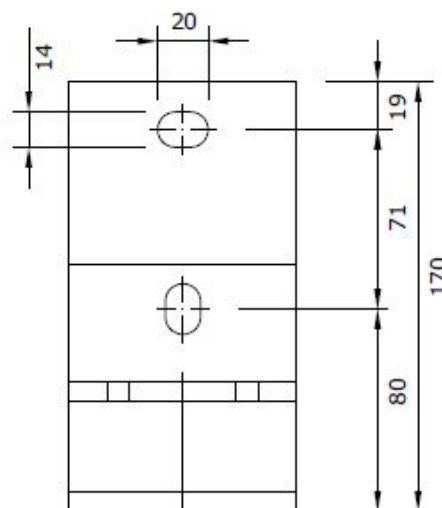

Model-nr. L360

Montage:	Væg eller loft
Bredde:	150 cm - 750
	Kan sammenkobles til 1200 cm
Udfald:	150, 200, 250, 300, 350 cm
Hældning:	0 - 40°
Farver:	
Standard	Anodiseret alu, hvid (RAL 9010) elfenben (RAL 9001) brun (RAL 9019)
Øvrige	RAL farver efter special tilbud