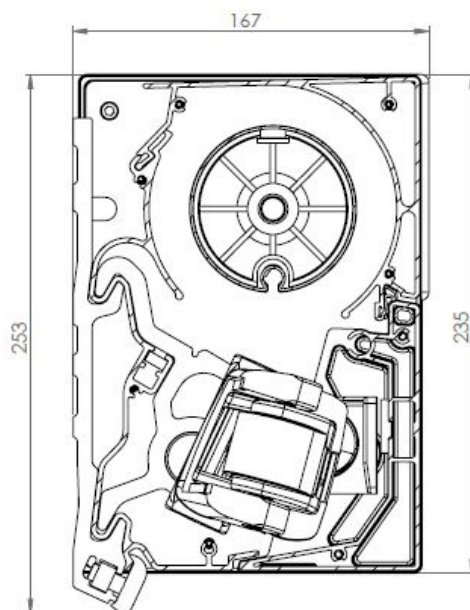

Lantander L460 Kassettemarkise Betjening motor standard RTS

Model-nr. L460

Montage: Væg eller loft
Bredde: 350 - 700 cm
Udfald: 250, 300, 350, 400 cm
Hældning: 5 - 35 °

Farver: Anodiseret alu, hvid (RAL 9010)
elfenben (RAL 9001)
brun (RAL 9019)

Øvrige RAL farver efter special tilbud