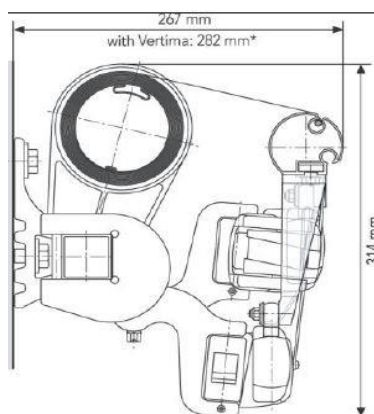

## CLASSIC Maxima (uden kassette)

(Mulighed for større udfald end bredde)

### Model-nr. 08-1866

Montage: Væg eller loft  
 Bredde: 110 cm - 429 cm  
 Udfald: 150/200/250/300/350/400 cm  
 Hældning: 0 - 40 °

Farver:  
 Standard 171 hvid, (RAL 9016)  
 703 antracit, DB 703  
 900 sølv, (RAL 9006)  
 Øvrige RAL farver efter special tilbud