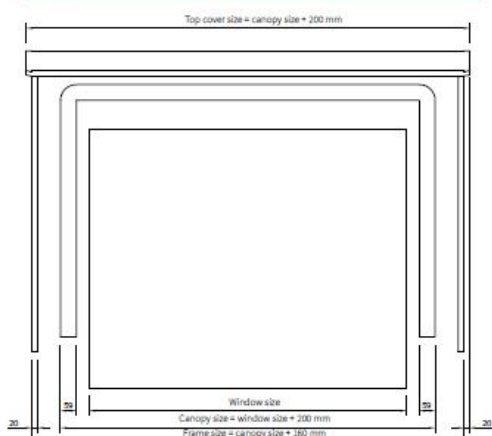

Canopy awning Red wood frame / top cover wood/Purell