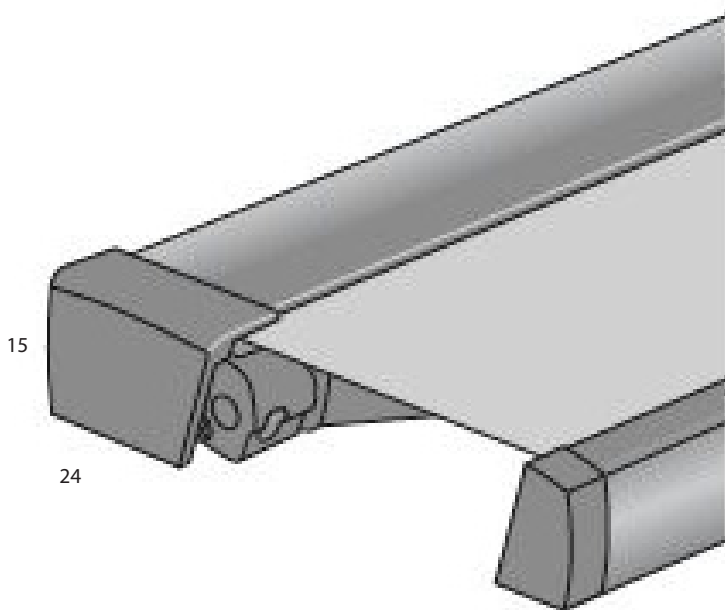

Model-nr. 08-2913

Kan betjenes med drejestang og motor

Montage: Væg eller loft
Bredde: 200 cm - 650 cm
Udfald: 150/200/250/300/350 cm
Hældning: 5 - 35 °

Farver:
Standard 171 hvid, (RAL 9016)
703 antracit, DB 703
900 sølv, (RAL 9006)
Øvrige RAL farver efter special tilbud