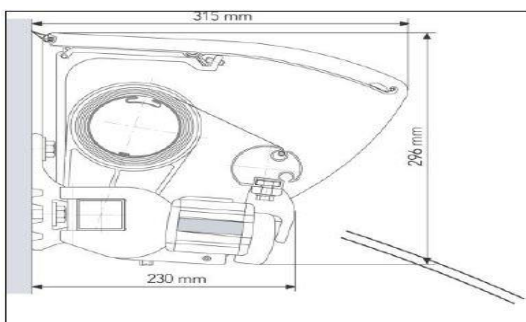

CLASSIC (uden kassette)

Model-nr. 08-1851

Montage: Væg og loft
Bredder: 180 cm - 650 cm
Udfald: 150/200/250/300/350/400 cm
Hældning: 0 - 40°

Model-nr. 08-1891

Montage: Væg og loft
Bredder: 651 cm - 1200 cm
sammenkoblede anlæg
Udfald: 150/200/250/300/350/400 cm
Hældning: 0 - 40°

Farver:
Standard 171 hvid, (RAL 9016)
703 antracit, DB 703
900 sølv, (RAL 9006)
Øvrige RAL farver efter special tilbud