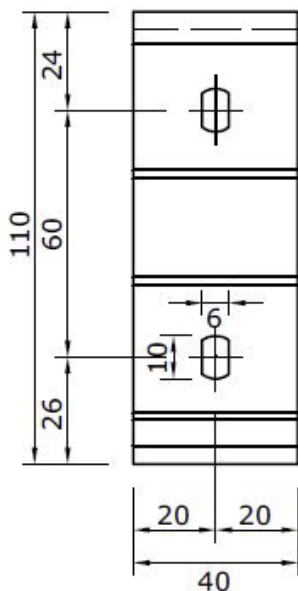

L160 Florence

- _ Vindstabil faldarm
- _ Somfy Orea 50 RTSmotor
- _ aluminium, RAL 9001, RAL 9010 (hvid)

Bredde: 100 cm - 750 cm

Udfald: 100 cm - 150 cm

Tillæg:

- _ Stormstabil faldarm med rustfri fjeder
  Udfald 100 cm - 150 cm
- _ Vindstabil arm med gasstøddæmper
  Udfald 100 cm - 150 cm
- _ Vindstabil Balkon arm
  Udfald 100 cm
  arbejdshøjde 100, 120, 140 cm