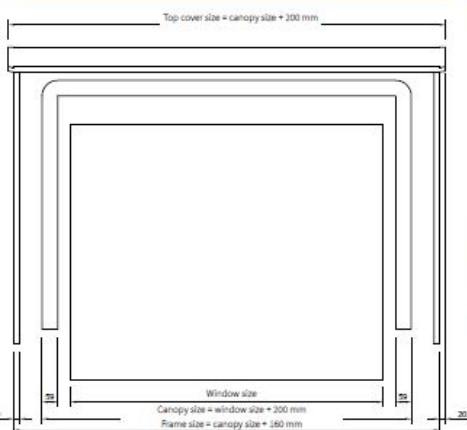

Canopy awning Red wood frame / top cover wood/Purell