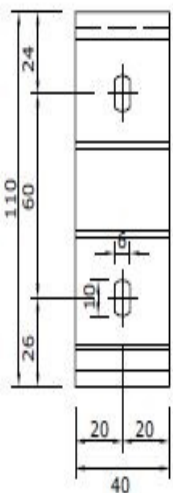

L150 Mallorca

- _ Vindstabil faldarm
- _ Somfy LT 50 motor
- _ aluminium, RAL 9001, RAL 9010 (hvid)

Bredde: 100 cm - 800 cm
Udfald: 100 cm - 150 cm

Tillæg:

- _ Stormstabil arm med rustfri fjeder
  Udfald 100 cm - 150 cm
- _ arm med gasstøddæmper
  Udfald 100 cm - 150 cm
- _ Balkon arm
  Udfald 100 cm
  arbejds højde 100, 120, 140 cm

L150 Mallorca special

- _ Vindstabil faldarm
- _ Somfy LT 50 motor
- _ aluminium, RAL 9001, RAL 9010 (hvid)

Bredde: 450 cm - 800 cm
Udfald: 100 cm - 150 cm

Tillæg:

- _ Stormstabil arm med rustfri fjeder
  Udfald 100 cm - 150 cm
- _ Vindstabil arm med gasstøddæmper
  Udfald 100 cm - 150 cm
- _ Glidearm
  Udfald 140, 170, 170, 200, 220 cm
  arbejds højde 90, 80, 100, 100, 130 cm
- _ Balkon arm
  Udfald 100 cm
  arbejds højde 100, 120, 140 cm